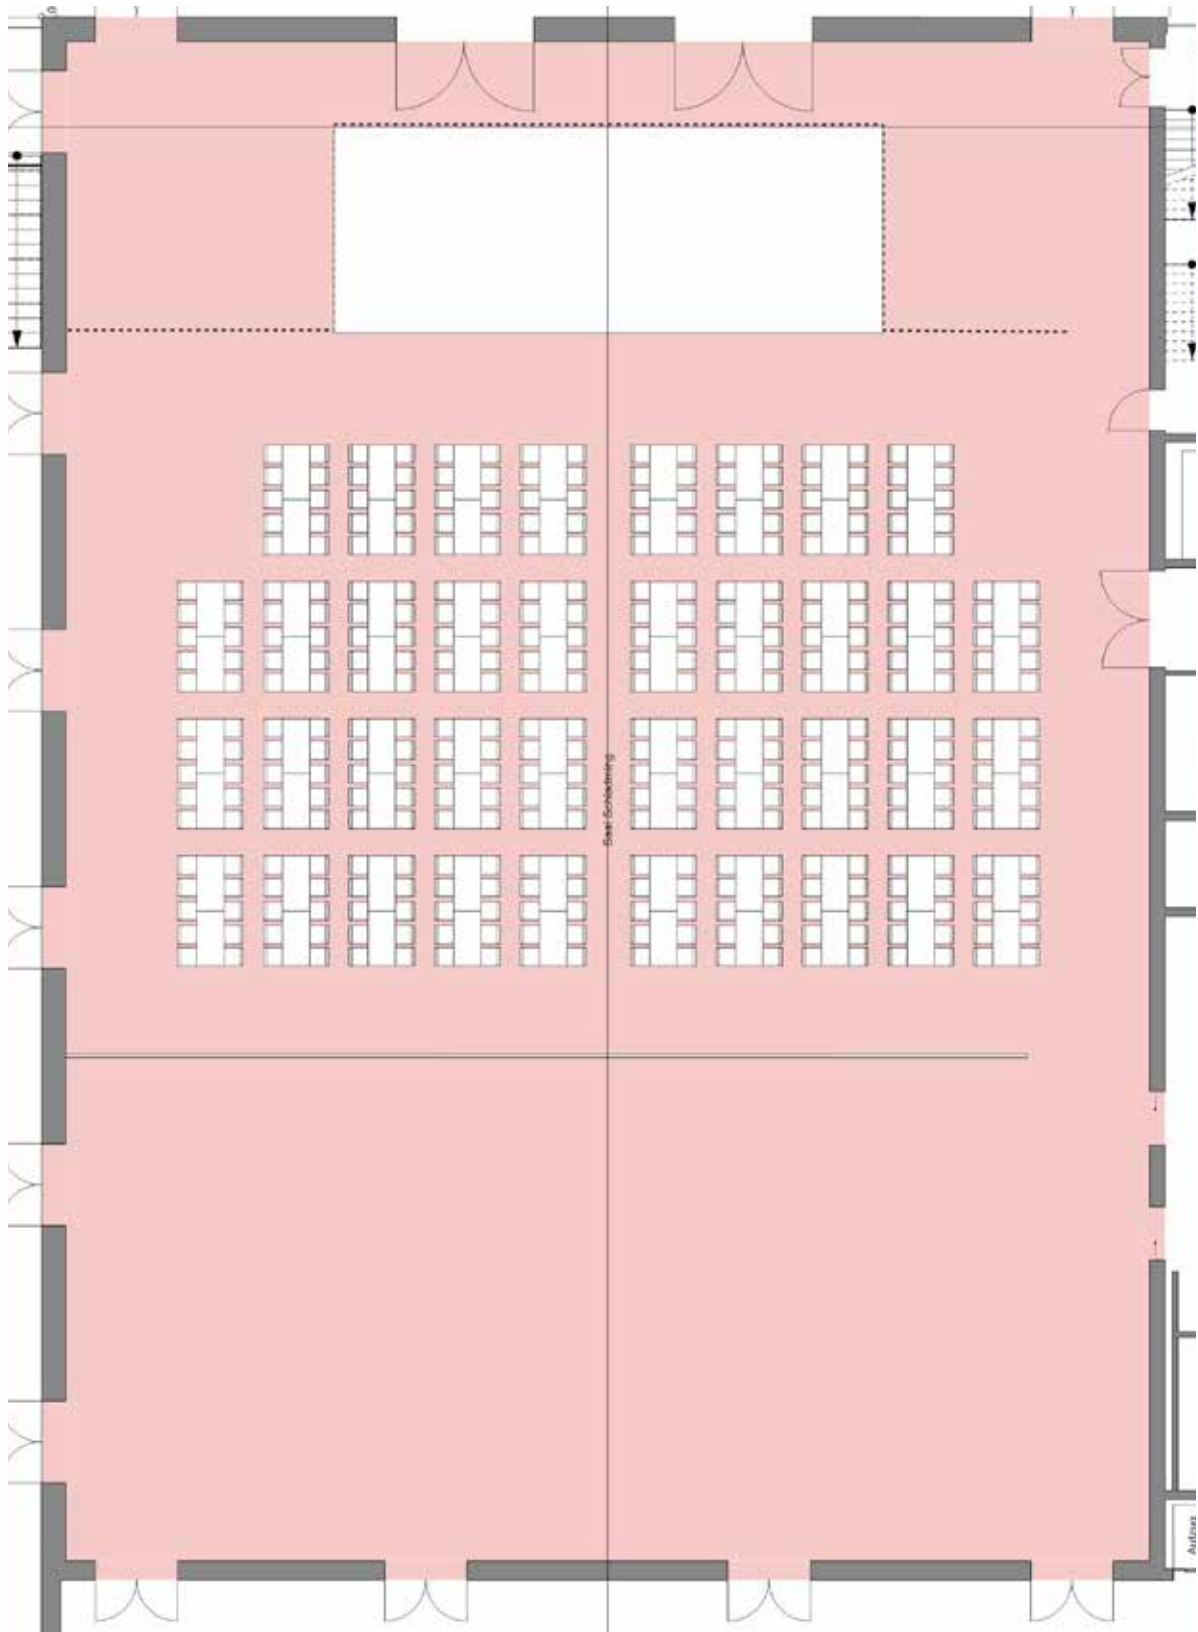

Tischbestuhlung ~ 400 Personen

Veranstaltungen liegen in unserer Natur.

congress
Schladming*