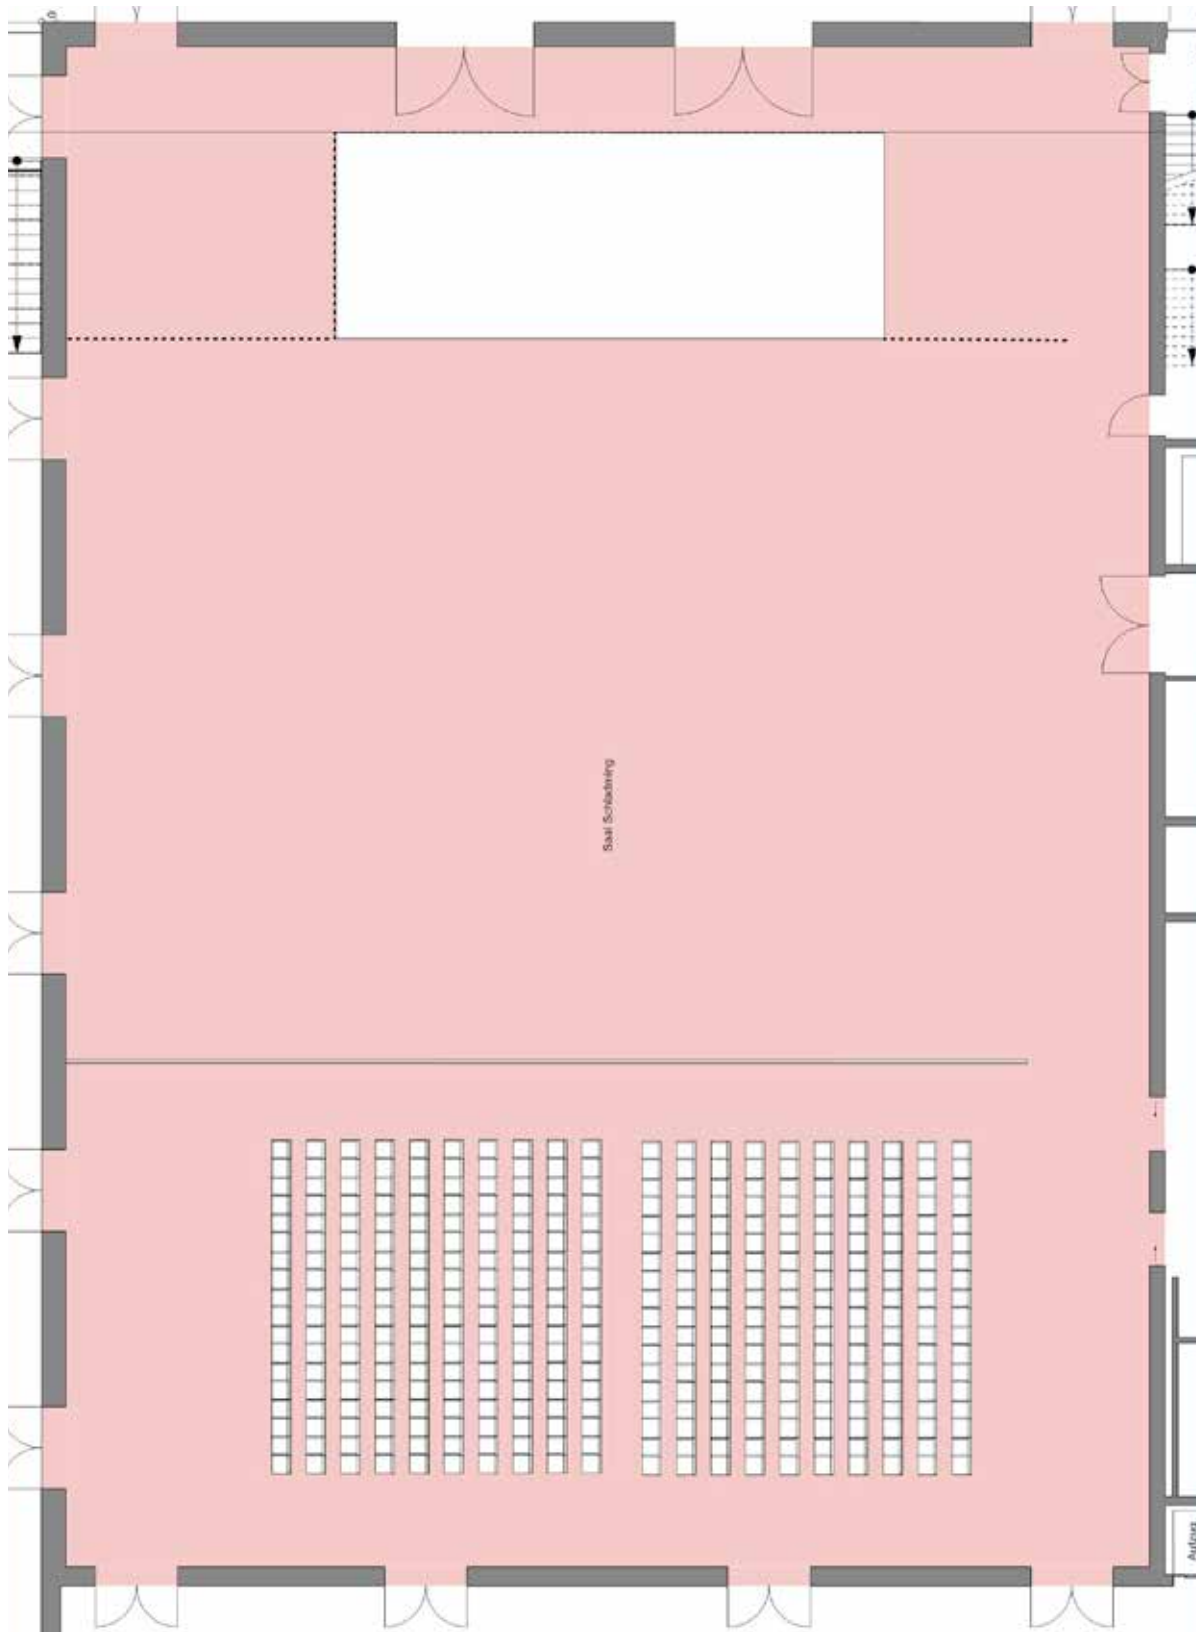

Theater ~ 400 Personen

Veranstaltungen liegen in unserer Natur.