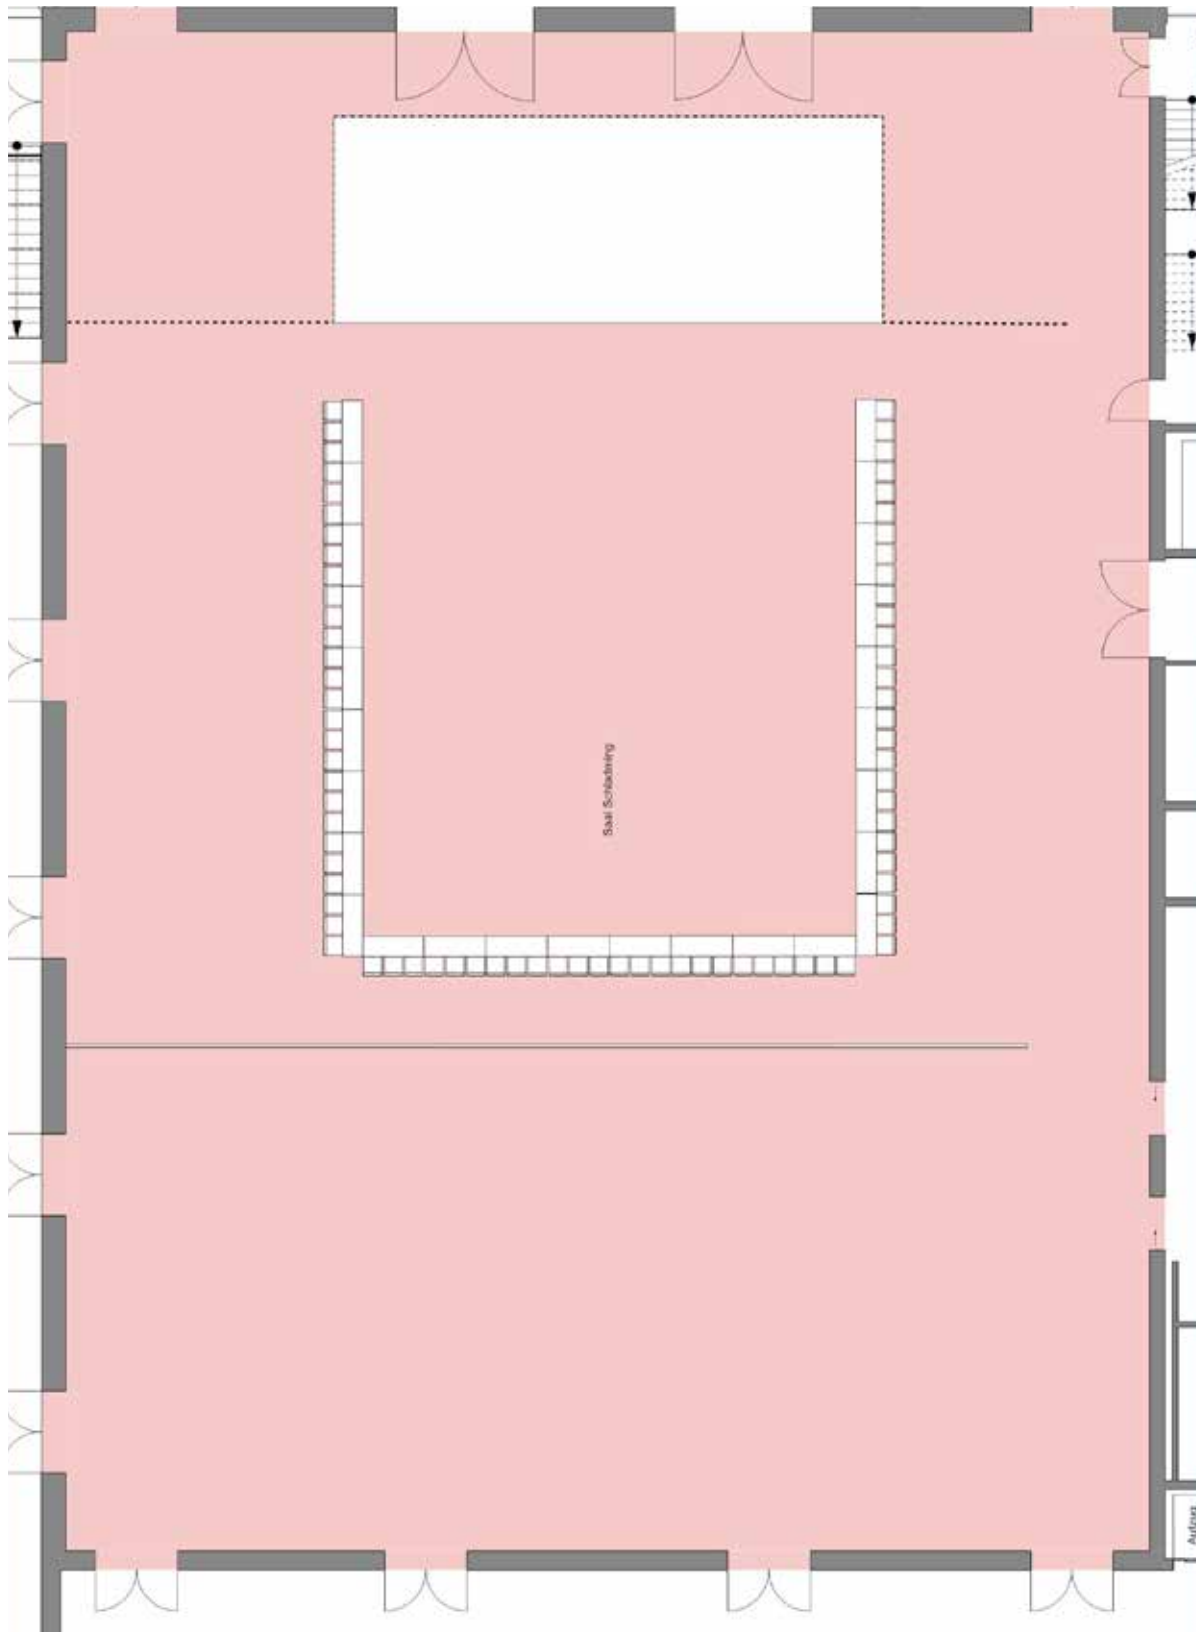

U-Style ~ 80 Personen

Veranstaltungen liegen in unserer Natur.