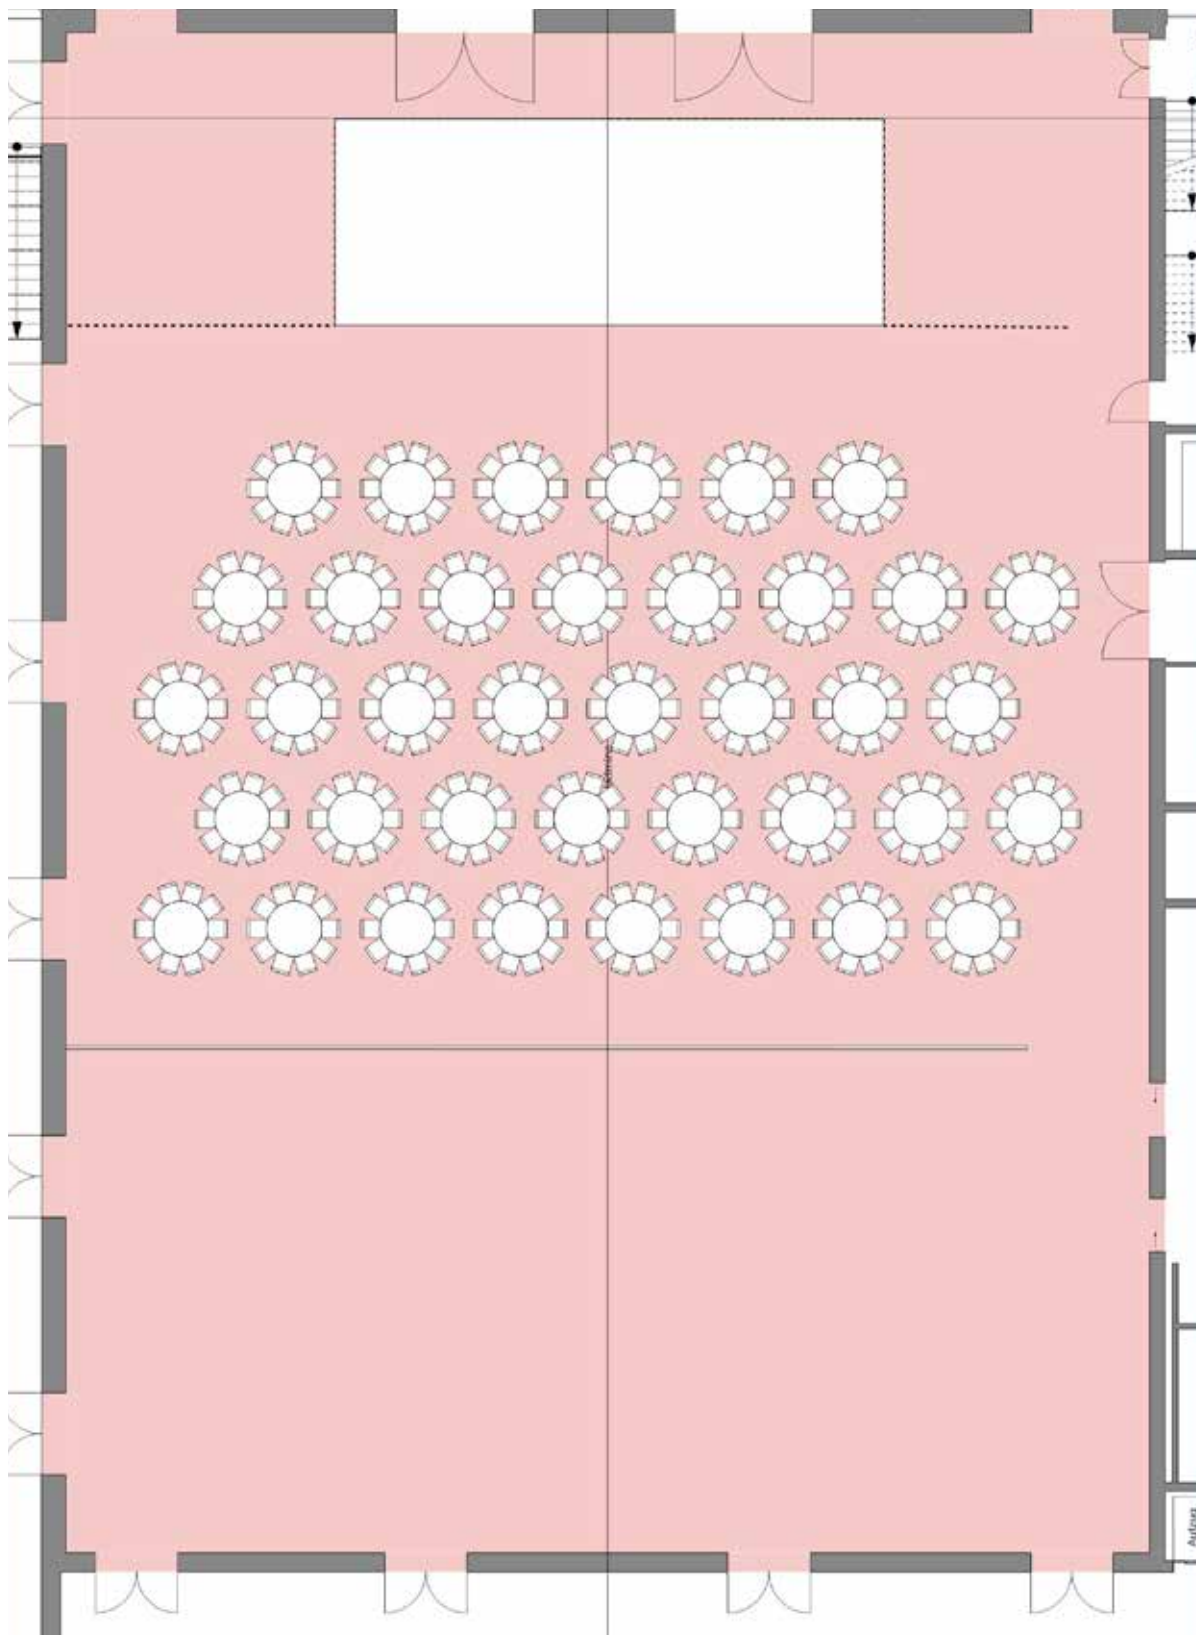

Bankett ~ 400 Personen

Veranstaltungen liegen in unserer Natur.

congress
Schladming*