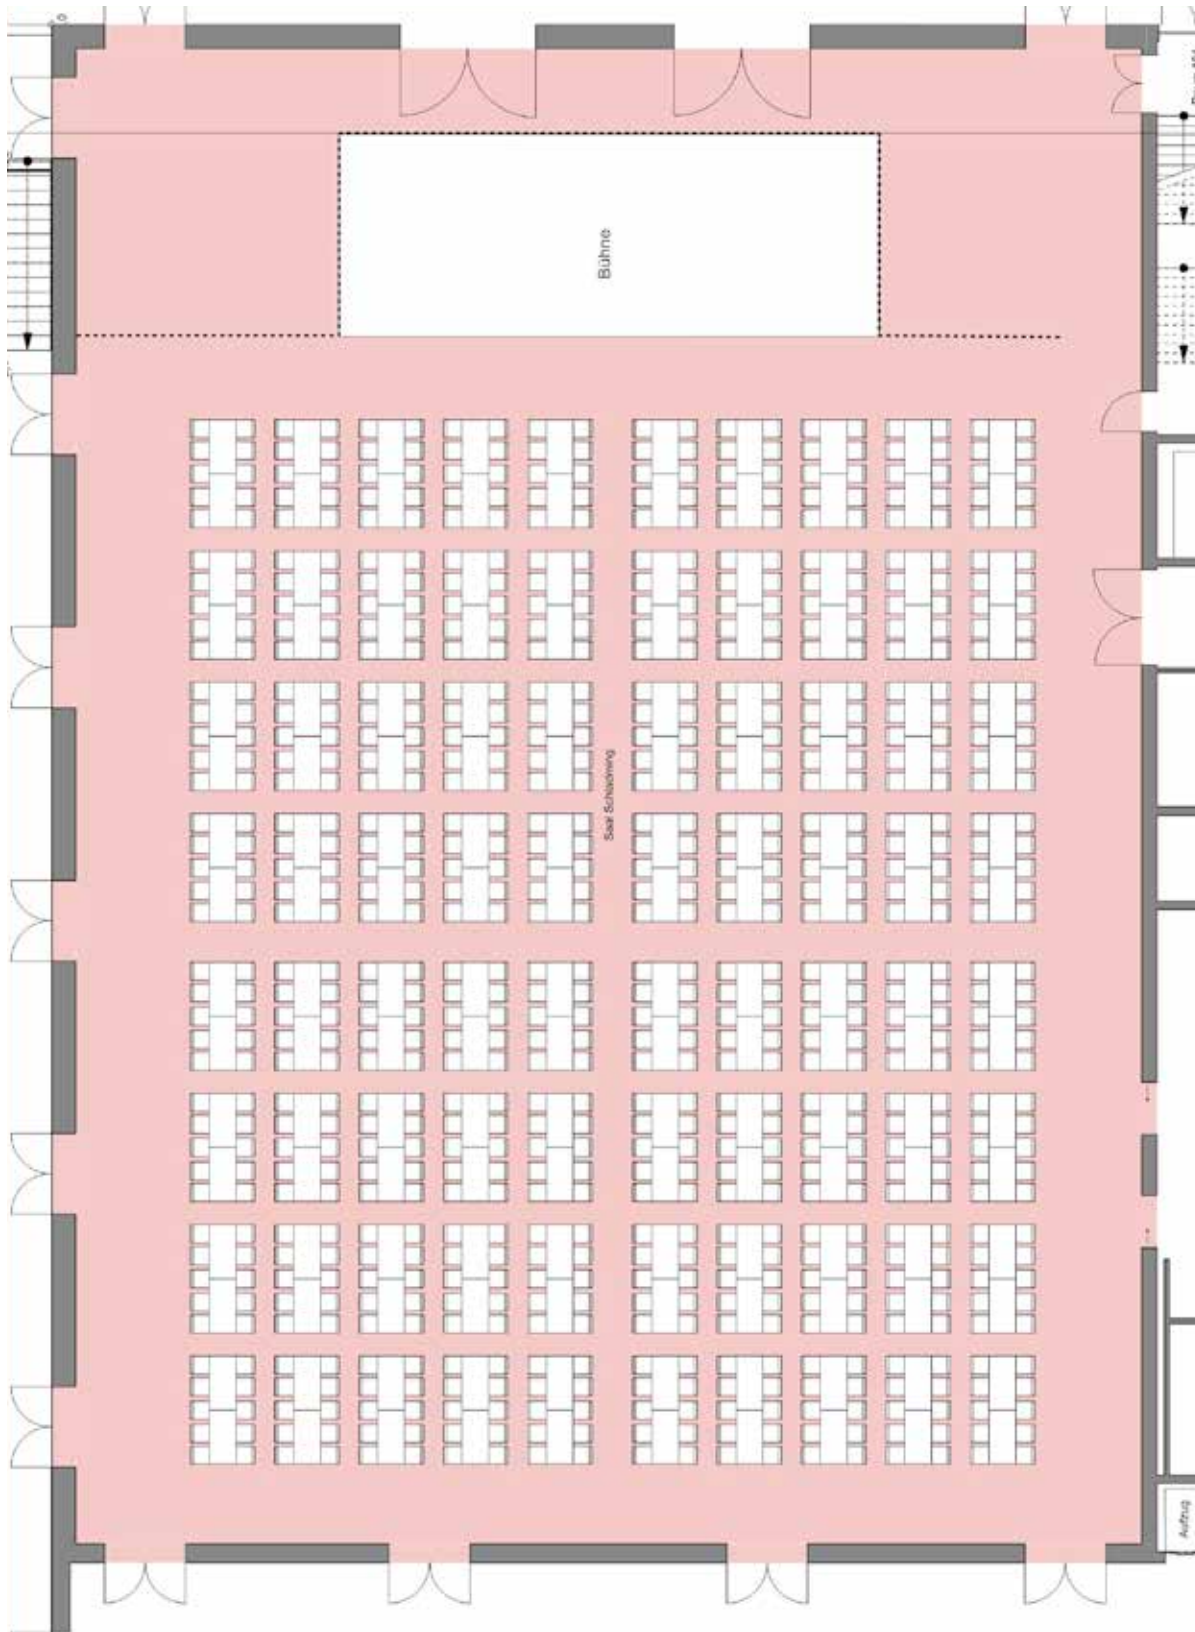

Saal Schladming

1.400 m²

Veranstaltungen liegen in unserer Natur.

Bestuhlungsvarianten

Der Saal Schladming mit einer Größe von 1.400 m² bestimmt die Einzigartigkeit des Congress-Schladming im ländlichen Raum Österreichs. Nicht nur der KFZ-befahrbare Boden und die modernste Medien- und Bühnentechnik ermöglichen es, ein unvergessliches Event im Zentrum von Österreich durchzuführen. Neben der Hauptleinwand ist dieser Saal auch mit zwei Seitenleinwänden ausgestattet. Durch den Trennvorhang ist der Saal Schladming für Veranstaltungen in verschiedenen Größenordnungen hervorragend geeignet. Im Obergeschoss befindet sich der Zugang zur Galerie Ramsau, wovon man einen fantastischen Überblick über den Saal Schladming genießt.

Fläche: 1.400,00 m²

Länge: 44,30 m

Breite: 31,60 m

Höhe: 10,50 m

Empfang: 1.400 ~ Personen

Veranstaltungen liegen in unserer Natur.

congress
Schladming 

Parlament ~ 800 Personen

Veranstaltungen liegen in unserer Natur.

congress
Schladming*

Tischbestuhlung ~ 800 Personen

Veranstaltungen liegen in unserer Natur.

2/3 Bestuhlung

Fläche: 935,00 m²
Länge: 29,60 m
Breite: 31,60 m
Höhe: 10,50 m
Empfang: 800 ~ Personen

1/3 Bestuhlung

Fläche: 471,00 m²
Länge: 14,90 m
Breite: 31,60 m
Höhe: 10,50 m
Empfang: 480 ~ Personen

Veranstaltungen liegen in unserer Natur.

congress
Schladming 

Parlament ~ 230 Personen

Veranstaltungen liegen in unserer Natur.