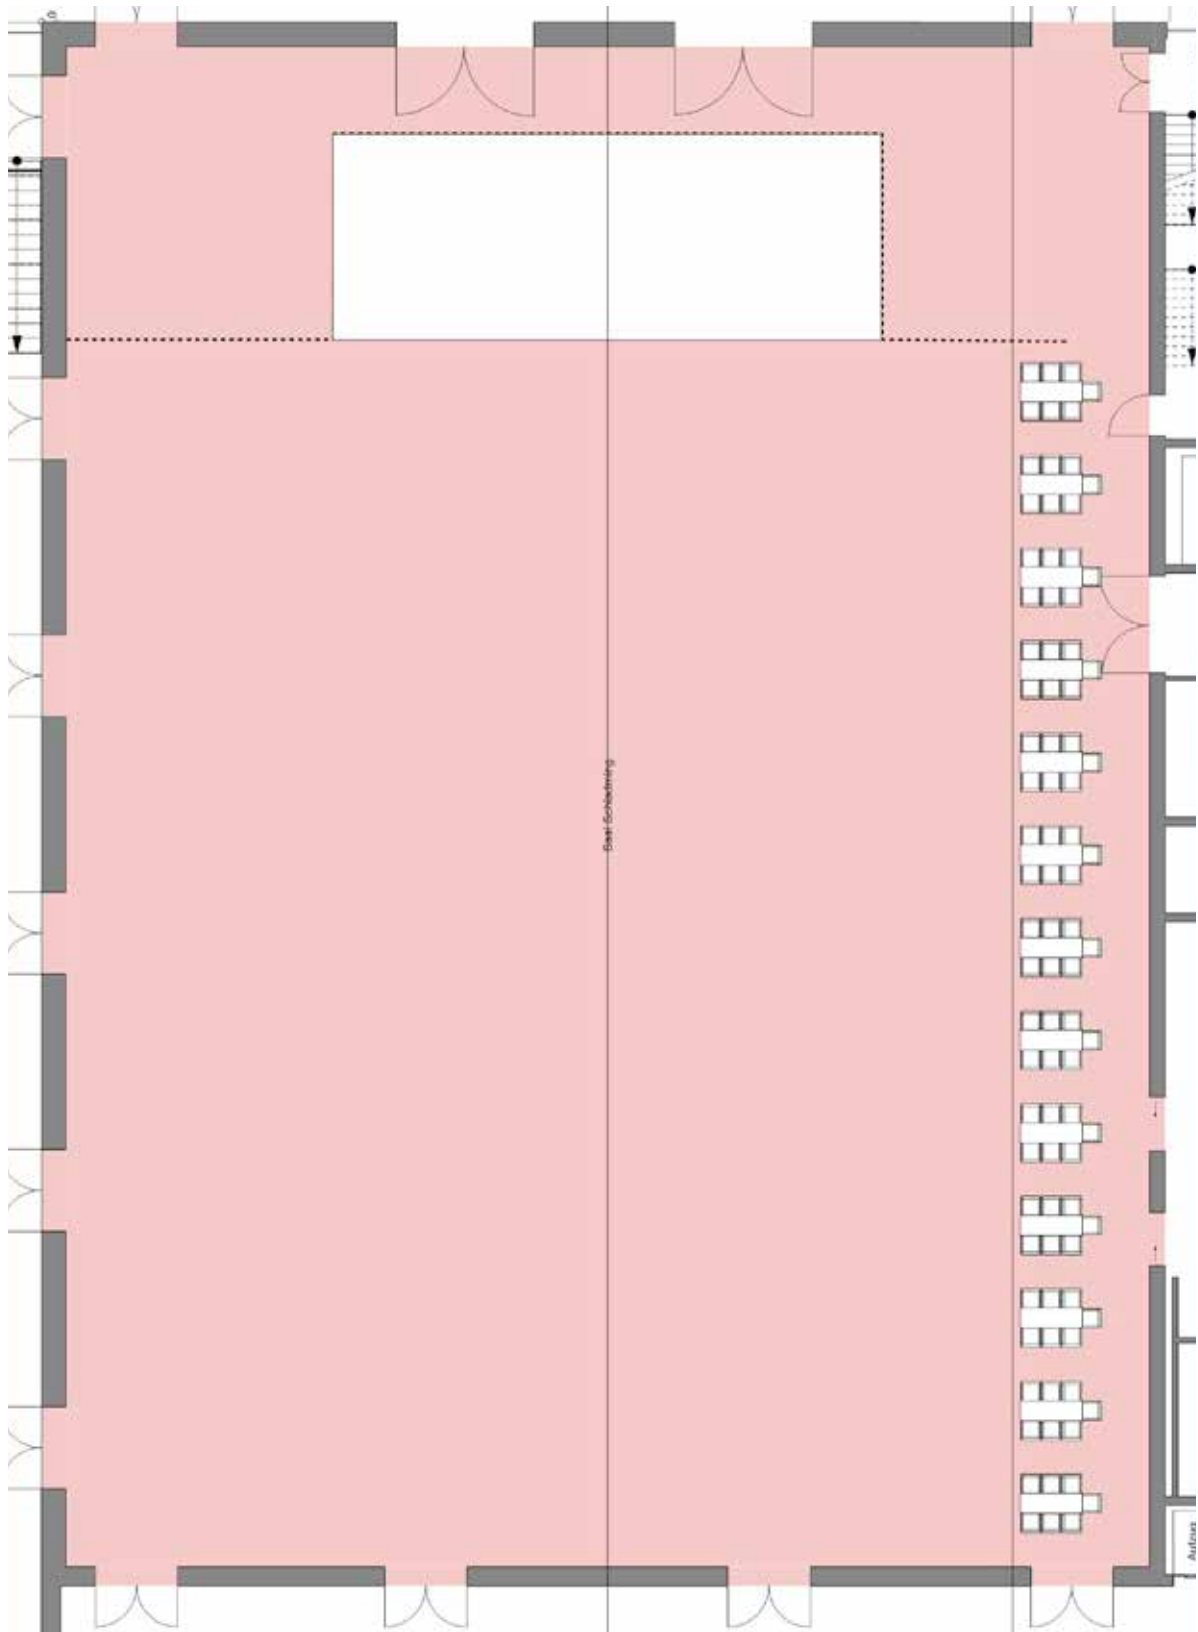

Tischbestuhlung ~ 90 Personen

Veranstaltungen liegen in unserer Natur.