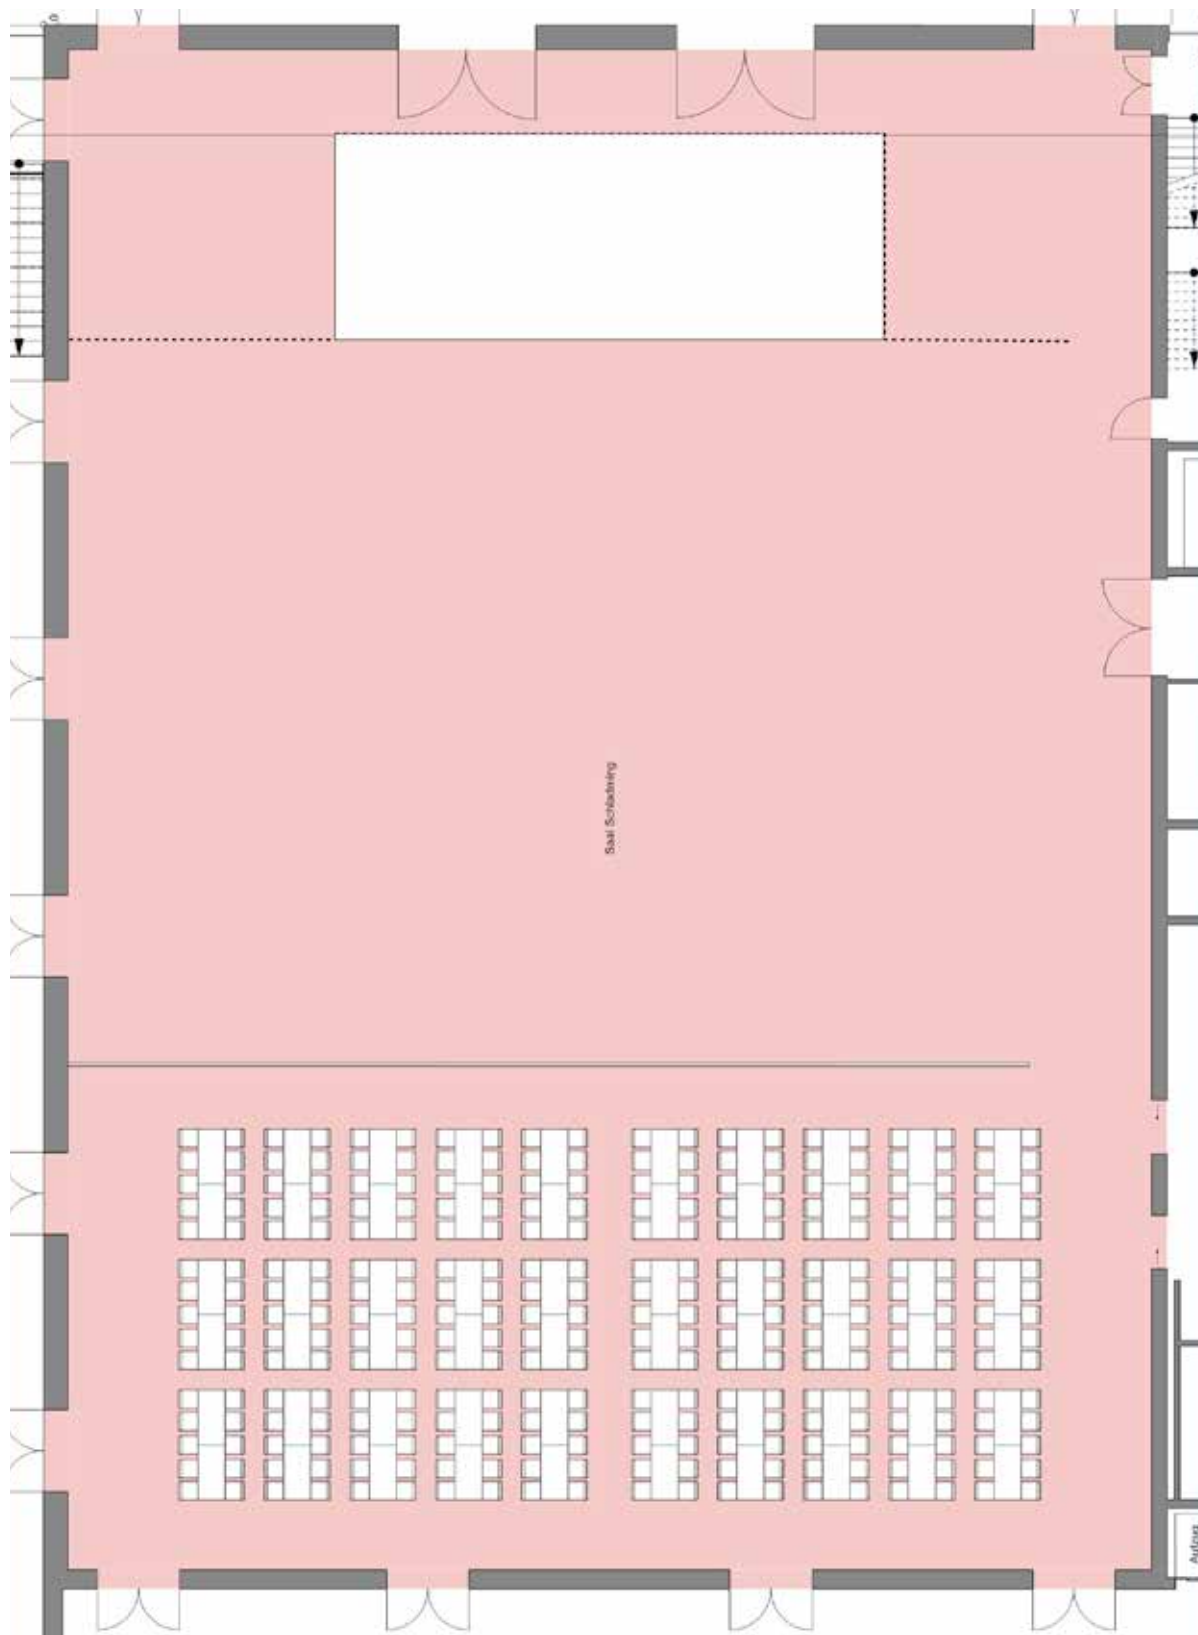

Saal Schladming

1.400 m²

Veranstaltungen liegen in unserer Natur.

Bestuhlungsvarianten

Der Saal Schladming mit einer Größe von 1.400 m² bestimmt die Einzigartigkeit des Congress-Schladming im ländlichen Raum Österreichs. Nicht nur der KFZ-befahrbare Boden und die modernste Medien- und Bühnentechnik ermöglichen es, ein unvergessliches Event im Zentrum von Österreich durchzuführen. Neben der Hauptleinwand ist dieser Saal auch mit zwei Seitenleinwänden ausgestattet. Durch den Trennvorhang ist der Saal Schladming für Veranstaltungen in verschiedenen Größenordnungen hervorragend geeignet. Im Obergeschoss befindet sich der Zugang zur Galerie Ramsau, wovon man einen fantastischen Überblick über den Saal Schladming genießt.

Fläche: 1.400,00 m²

Länge: 44,30 m

Breite: 31,60 m

Höhe: 10,50 m

Empfang: 1.400 ~ Personen

Veranstaltungen liegen in unserer Natur.

congress
Schladming 

Parlament ~ 800 Personen

1/3 Bestuhlung

Fläche: 471,00 m²
Länge: 14,90 m
Breite: 31,60 m
Höhe: 10,50 m
Empfang: 480 ~ Personen

Veranstaltungen liegen in unserer Natur.

congress
Schladming 

Parlament ~ 230 Personen

Veranstaltungen liegen in unserer Natur.

congress
Schladming*

Tischbestuhlung ~ 300 Personen

Veranstaltungen liegen in unserer Natur.

Galerie Ramsau

Fläche: 155,00 m²
Länge: 44,30 m
Breite: 3,50 m
Höhe: 6,50 m
Empfang: 100 ~ Personen

Veranstaltungen liegen in unserer Natur.