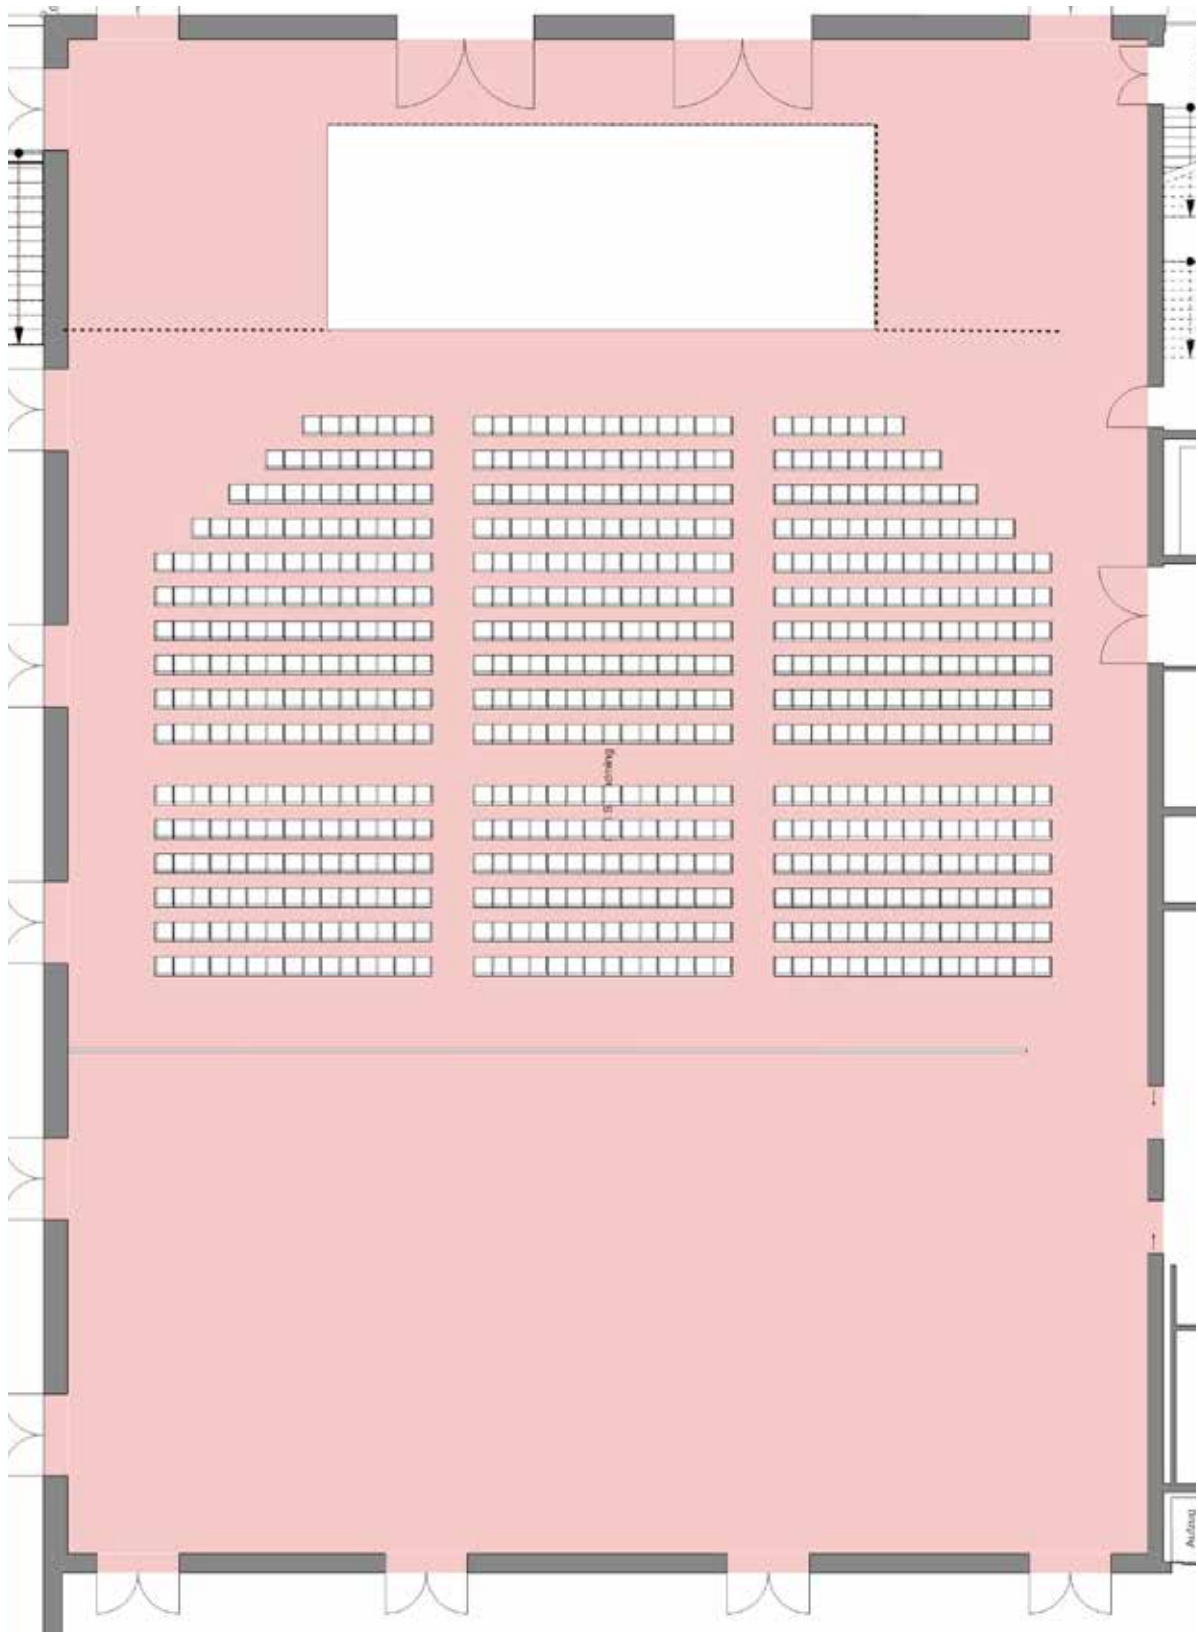

Theater ~ 700 Personen

Veranstaltungen liegen in unserer Natur.