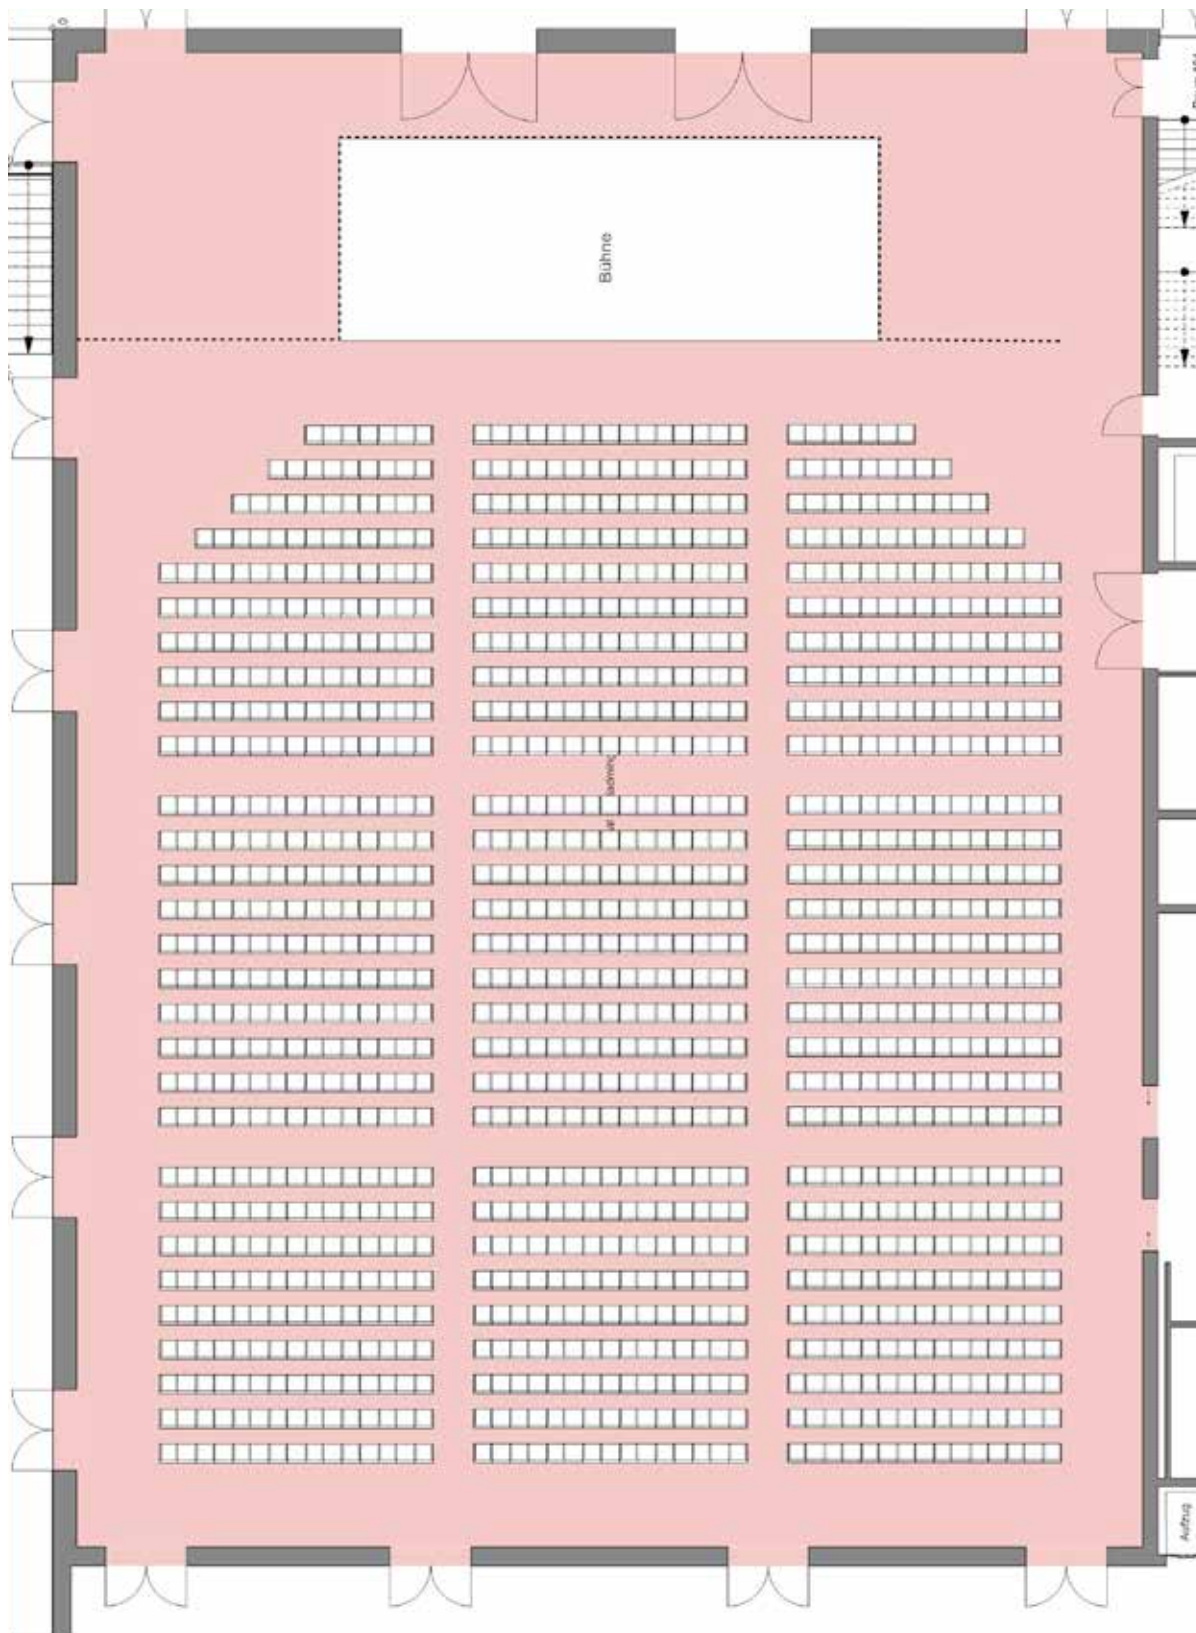

Theater ~ 1.300 Personen

Veranstaltungen liegen in unserer Natur.

congress
Schladming*