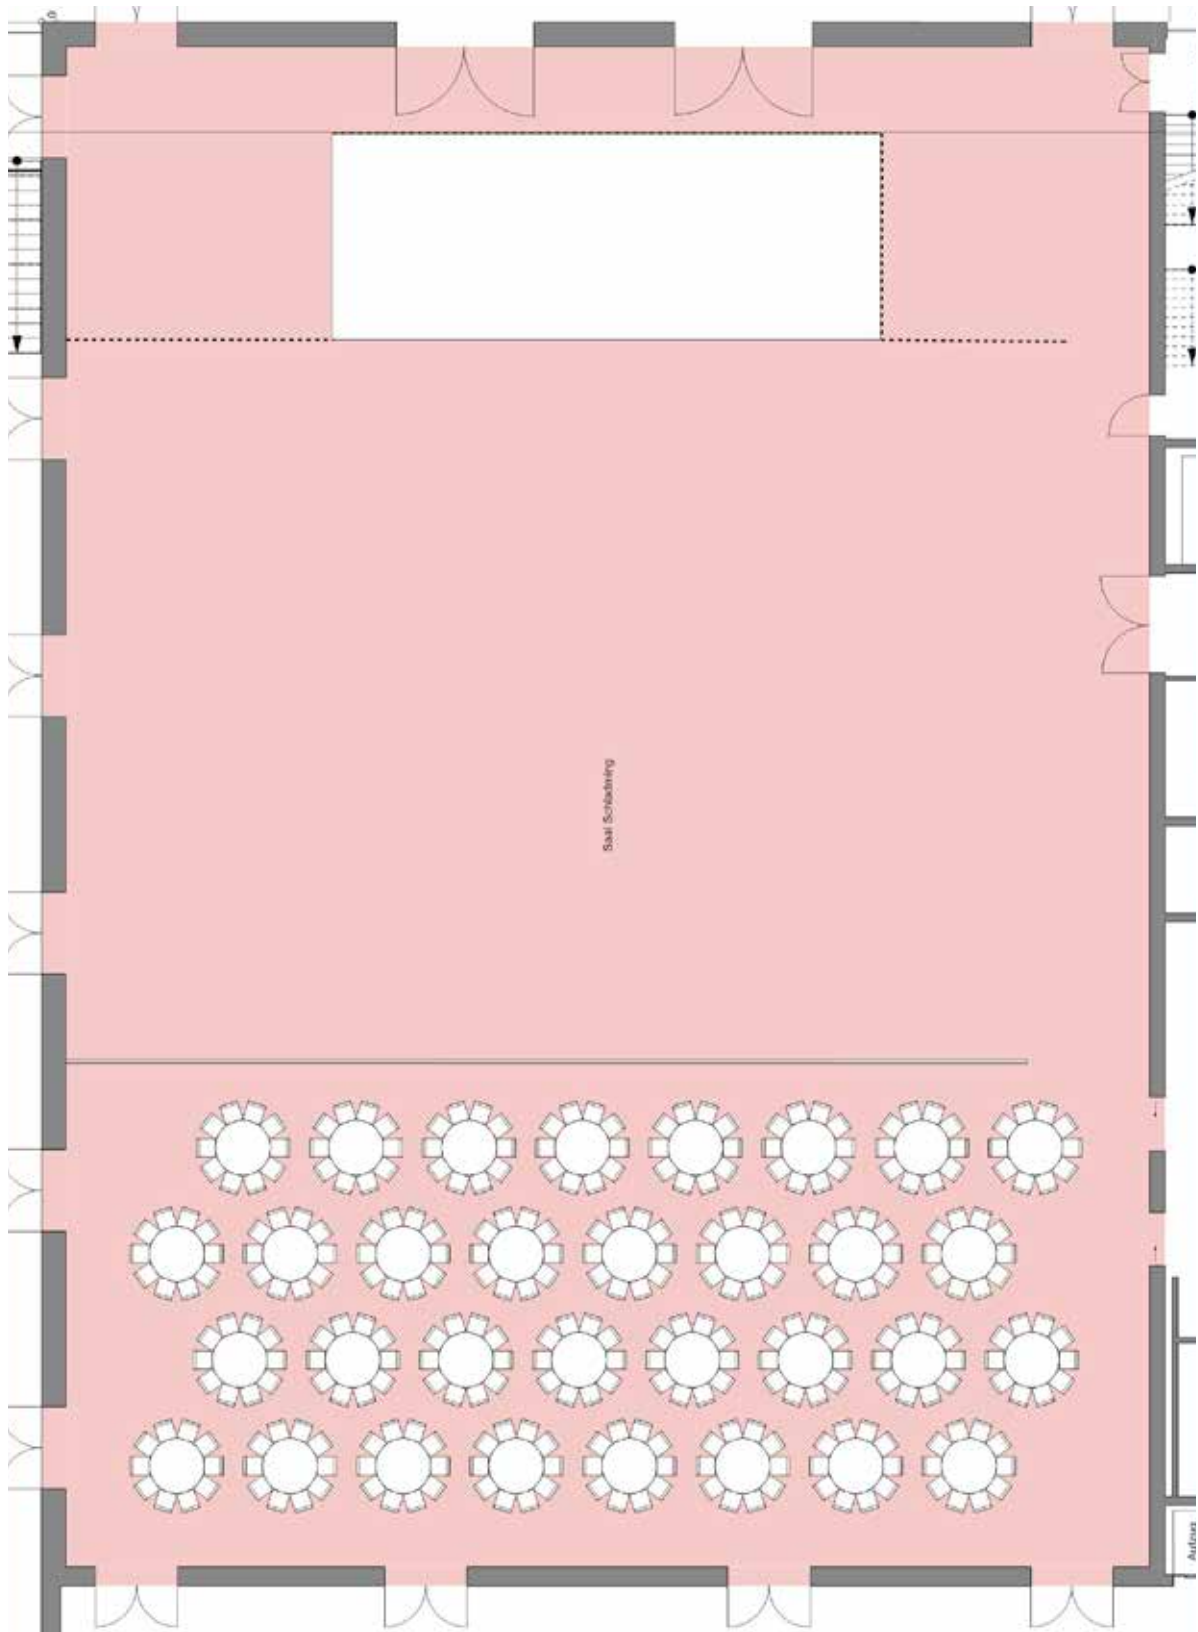

Bankett ~ 320 Personen

Veranstaltungen liegen in unserer Natur.

congress
Schladming*