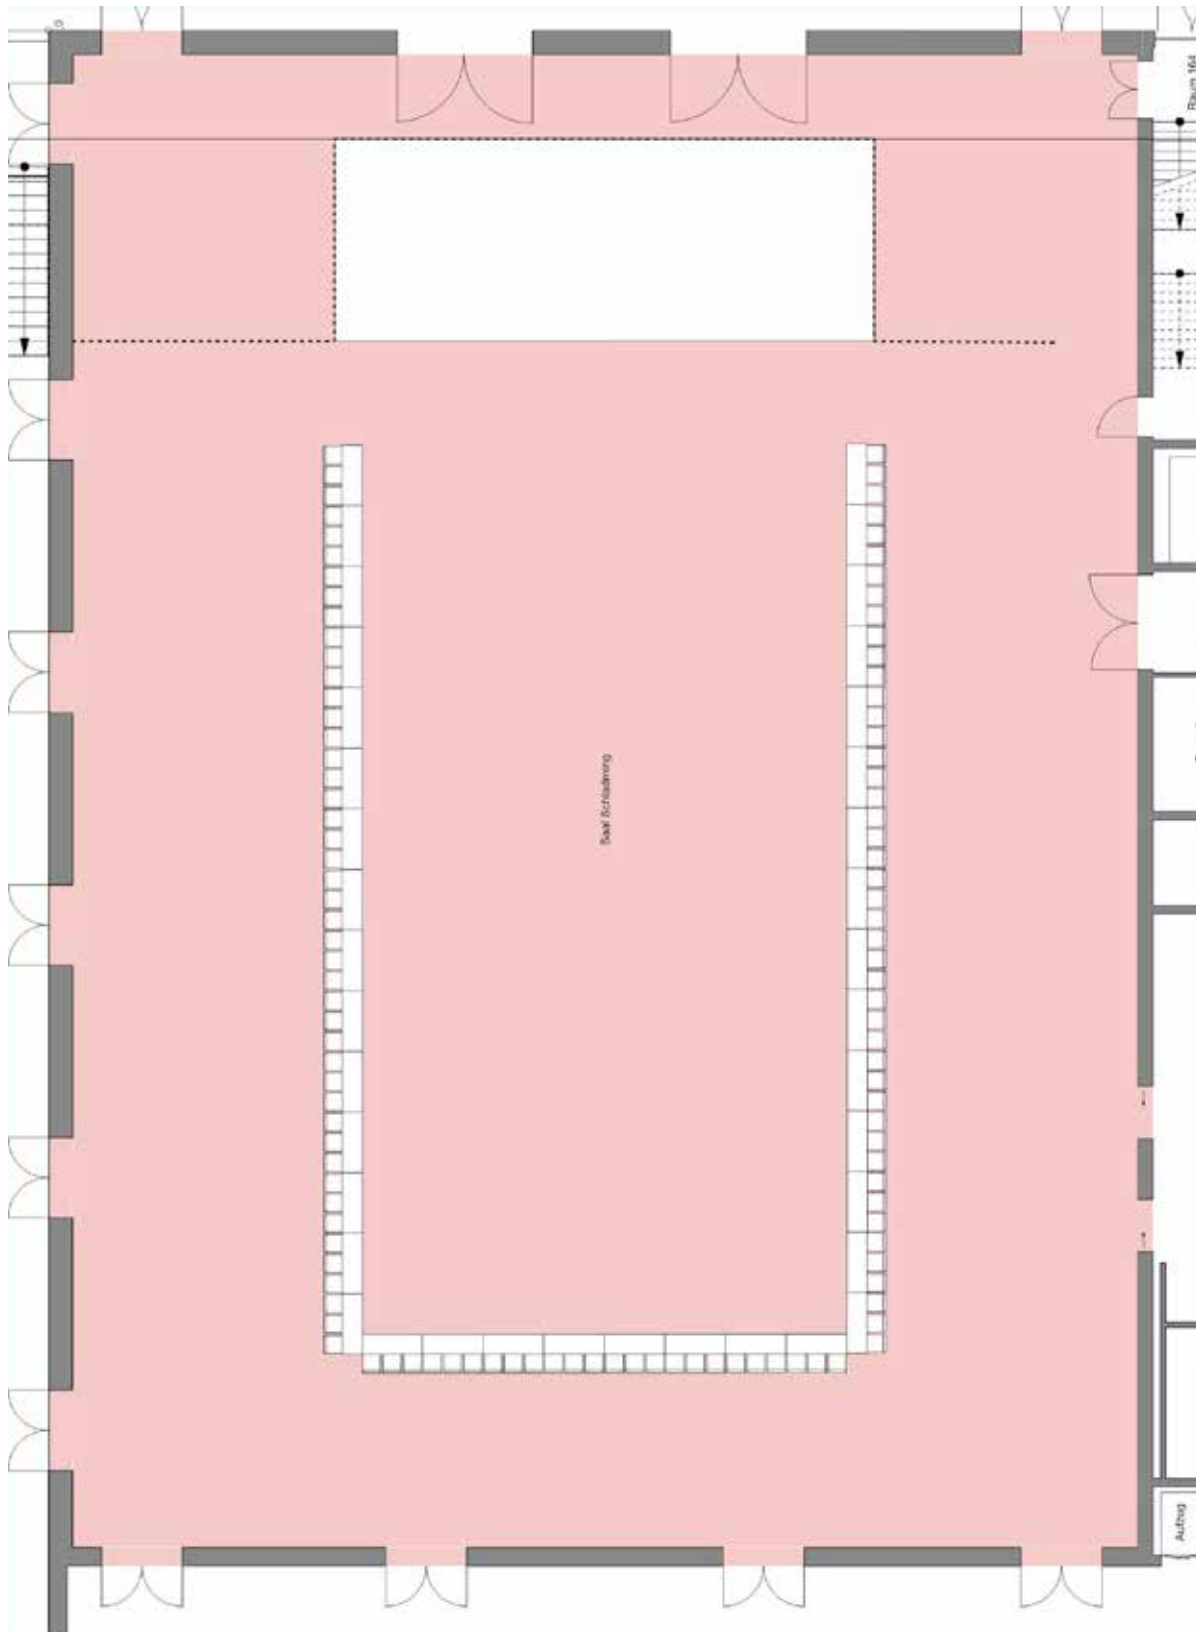

U-Style ~ 129 Personen

Veranstaltungen liegen in unserer Natur.