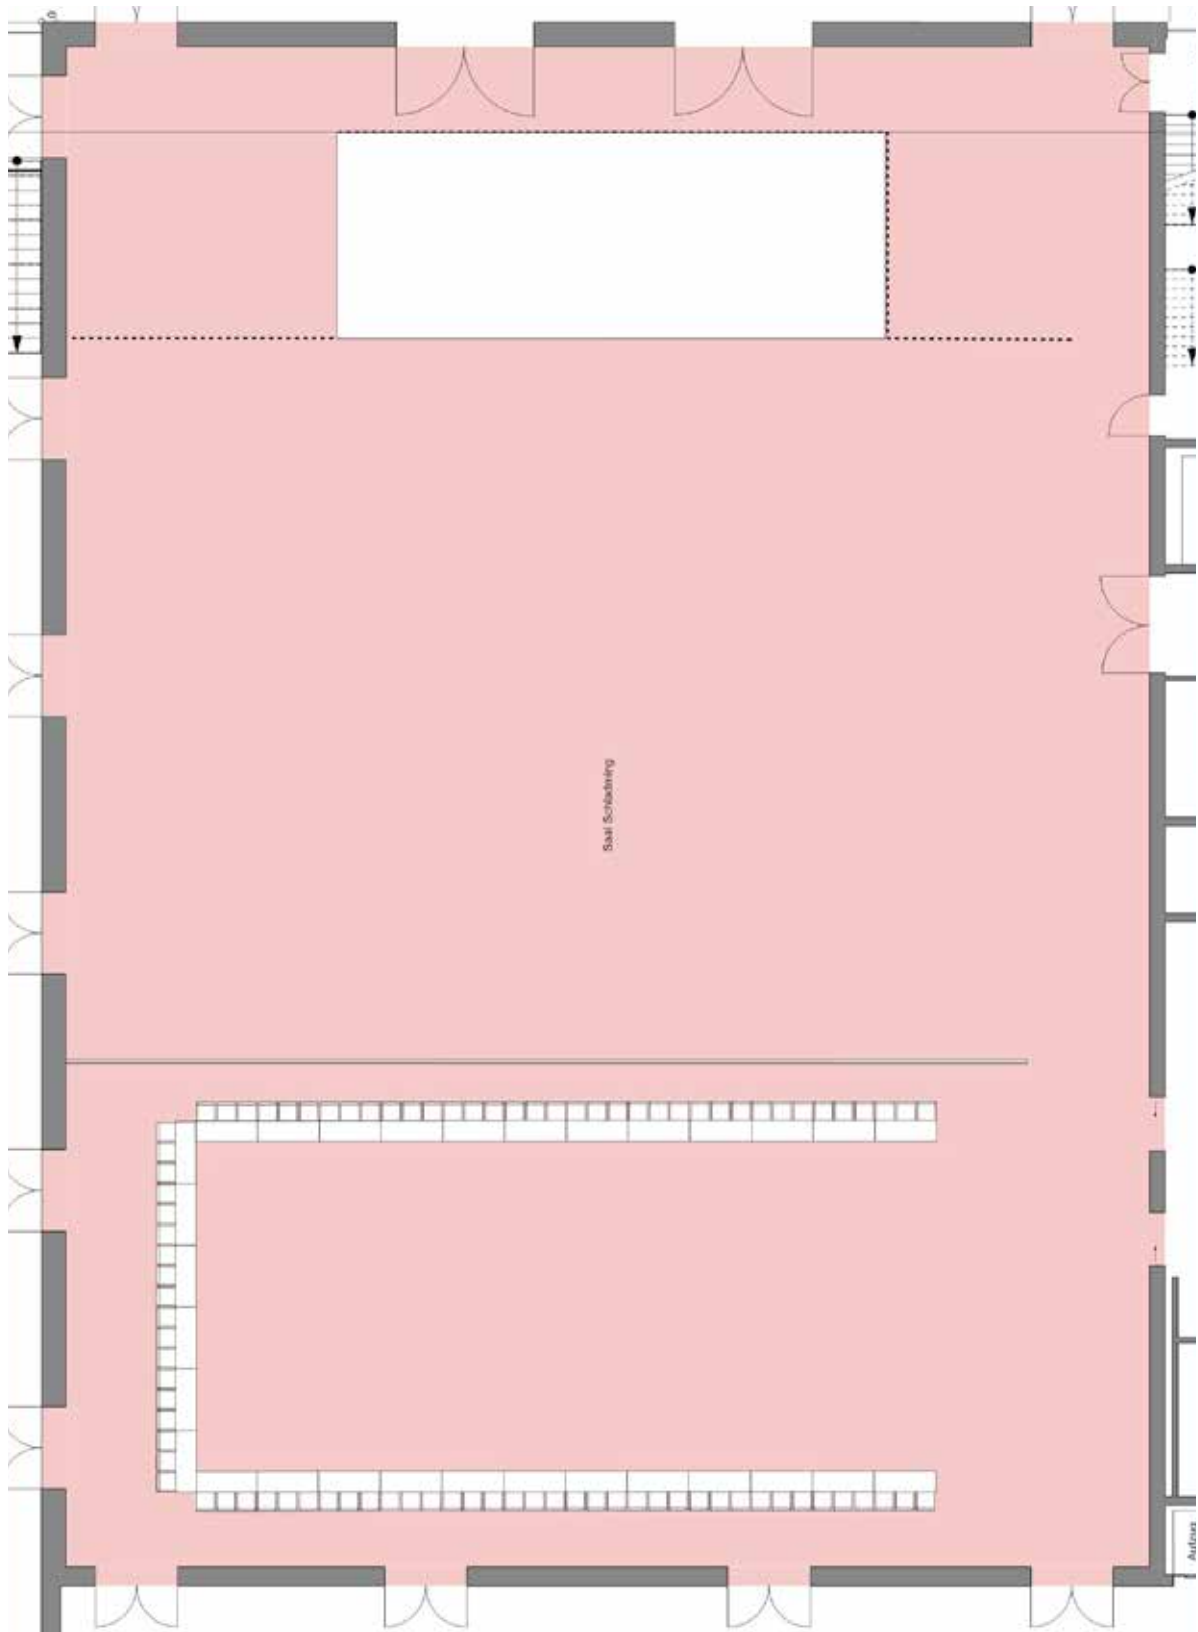

U-Style ~ 90 Personen

Veranstaltungen liegen in unserer Natur.

congress
Schladming*