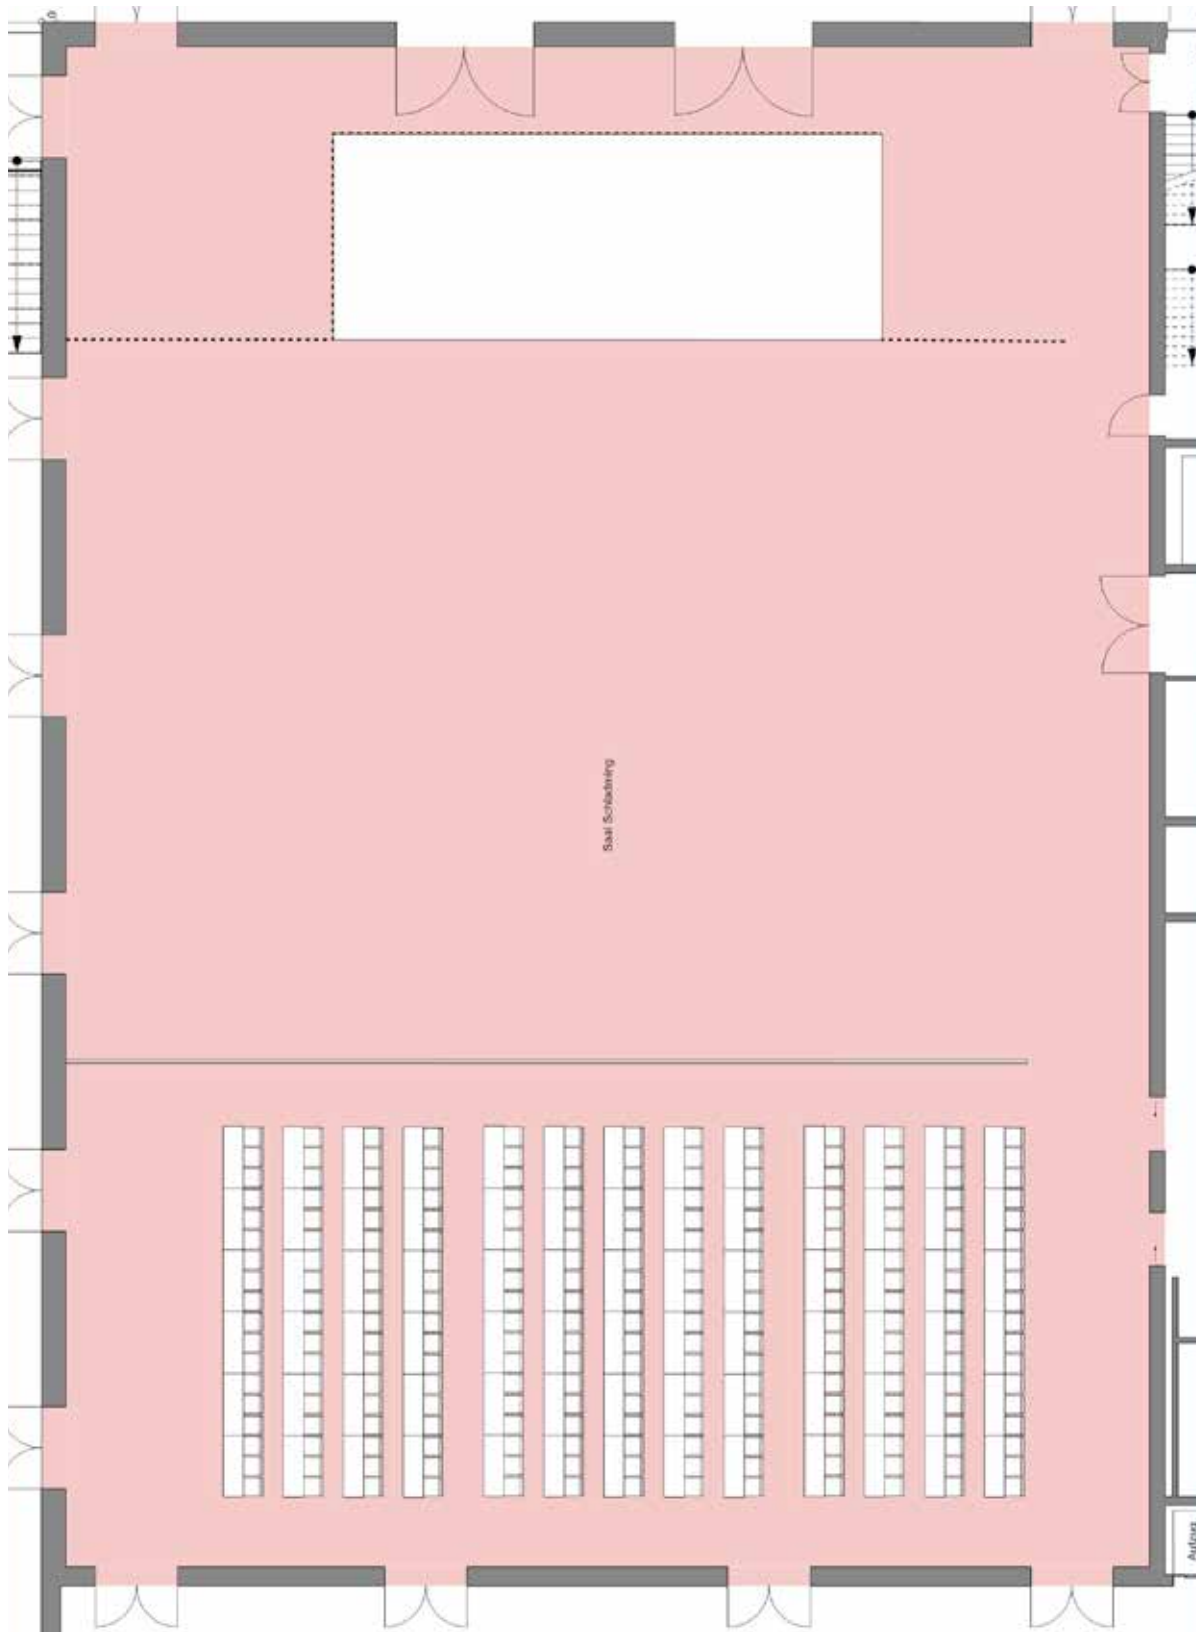

Saal Schladming

1.400 m²

Veranstaltungen liegen in unserer Natur.

Bestuhlungsvarianten

Der Saal Schladming mit einer Größe von 1.400 m² bestimmt die Einzigartigkeit des Congress-Schladming im ländlichen Raum Österreichs. Nicht nur der KFZ-befahrbare Boden und die modernste Medien- und Bühnentechnik ermöglichen es, ein unvergessliches Event im Zentrum von Österreich durchzuführen. Neben der Hauptleinwand ist dieser Saal auch mit zwei Seitenleinwänden ausgestattet. Durch den Trennvorhang ist der Saal Schladming für Veranstaltungen in verschiedenen Größenordnungen hervorragend geeignet. Im Obergeschoss befindet sich der Zugang zur Galerie Ramsau, wovon man einen fantastischen Überblick über den Saal Schladming genießt.

Fläche: 1.400,00 m²

Länge: 44,30 m

Breite: 31,60 m

Höhe: 10,50 m

Empfang: 1.400 ~ Personen

Veranstaltungen liegen in unserer Natur.

congress
Schladming 

Parlament ~ 800 Personen

Veranstaltungen liegen in unserer Natur.

congress
Schladming*

Tischbestuhlung ~ 800 Personen

Veranstaltungen liegen in unserer Natur.

2/3 Bestuhlung

Fläche: 935,00 m²
Länge: 29,60 m
Breite: 31,60 m
Höhe: 10,50 m
Empfang: 800 ~ Personen

1/3 Bestuhlung

Fläche: 471,00 m²
Länge: 14,90 m
Breite: 31,60 m
Höhe: 10,50 m
Empfang: 480 ~ Personen

Veranstaltungen liegen in unserer Natur.

congress
Schladming 

Parlament ~ 230 Personen

Veranstaltungen liegen in unserer Natur.