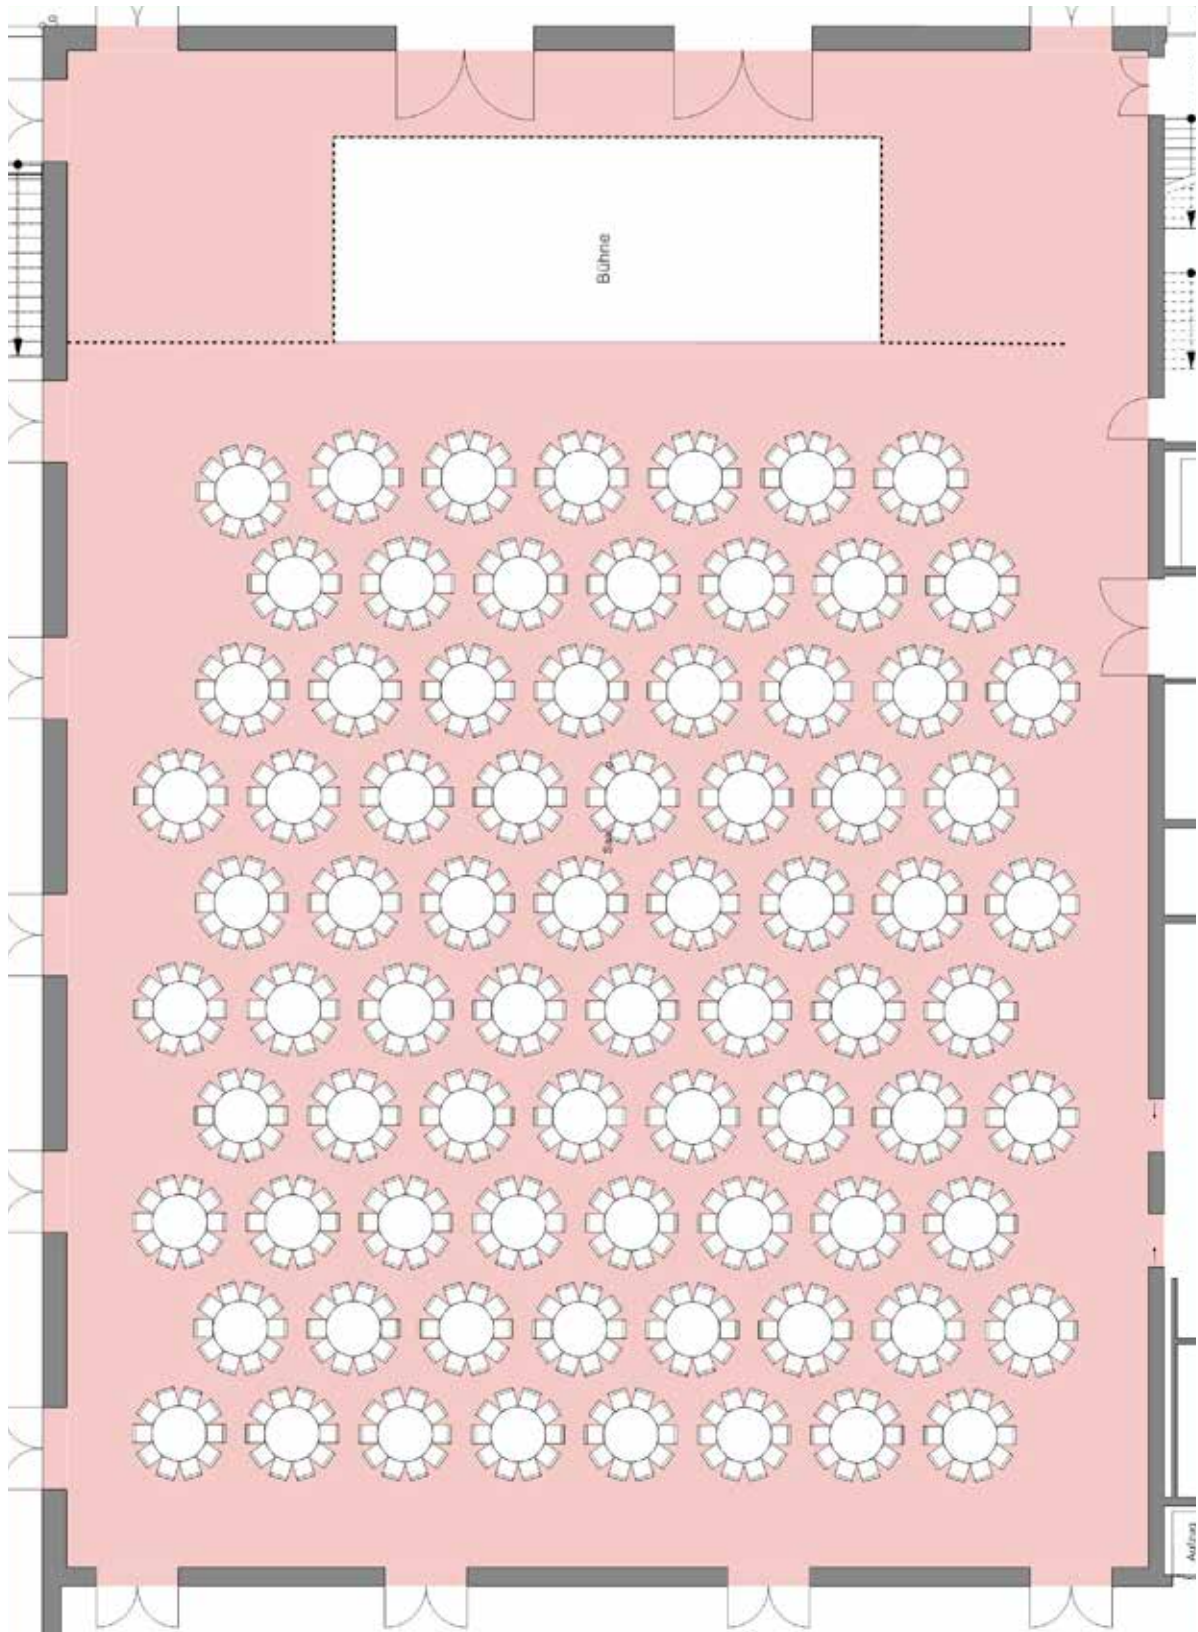

Saal Schladming

1.400 m²

Veranstaltungen liegen in unserer Natur.

Bestuhlungsvarianten

Der Saal Schladming mit einer Größe von 1.400 m² bestimmt die Einzigartigkeit des Congress-Schladming im ländlichen Raum Österreichs. Nicht nur der KFZ-befahrbare Boden und die modernste Medien- und Bühnentechnik ermöglichen es, ein unvergessliches Event im Zentrum von Österreich durchzuführen. Neben der Hauptleinwand ist dieser Saal auch mit zwei Seitenleinwänden ausgestattet. Durch den Trennvorhang ist der Saal Schladming für Veranstaltungen in verschiedenen Größenordnungen hervorragend geeignet. Im Obergeschoss befindet sich der Zugang zur Galerie Ramsau, wovon man einen fantastischen Überblick über den Saal Schladming genießt.

Fläche: 1.400,00 m²

Länge: 44,30 m

Breite: 31,60 m

Höhe: 10,50 m

Empfang: 1.400 ~ Personen

Veranstaltungen liegen in unserer Natur.

congress
Schladming 

Parlament ~ 800 Personen

Veranstaltungen liegen in unserer Natur.

congress
Schladming*

Tischbestuhlung ~ 800 Personen

Veranstaltungen liegen in unserer Natur.

2/3 Bestuhlung

Fläche: 935,00 m²
Länge: 29,60 m
Breite: 31,60 m
Höhe: 10,50 m
Empfang: 800 ~ Personen

1/3 Bestuhlung

Fläche: 471,00 m²
Länge: 14,90 m
Breite: 31,60 m
Höhe: 10,50 m
Empfang: 480 ~ Personen

Veranstaltungen liegen in unserer Natur.

congress
Schladming 

Parlament ~ 230 Personen

Veranstaltungen liegen in unserer Natur.