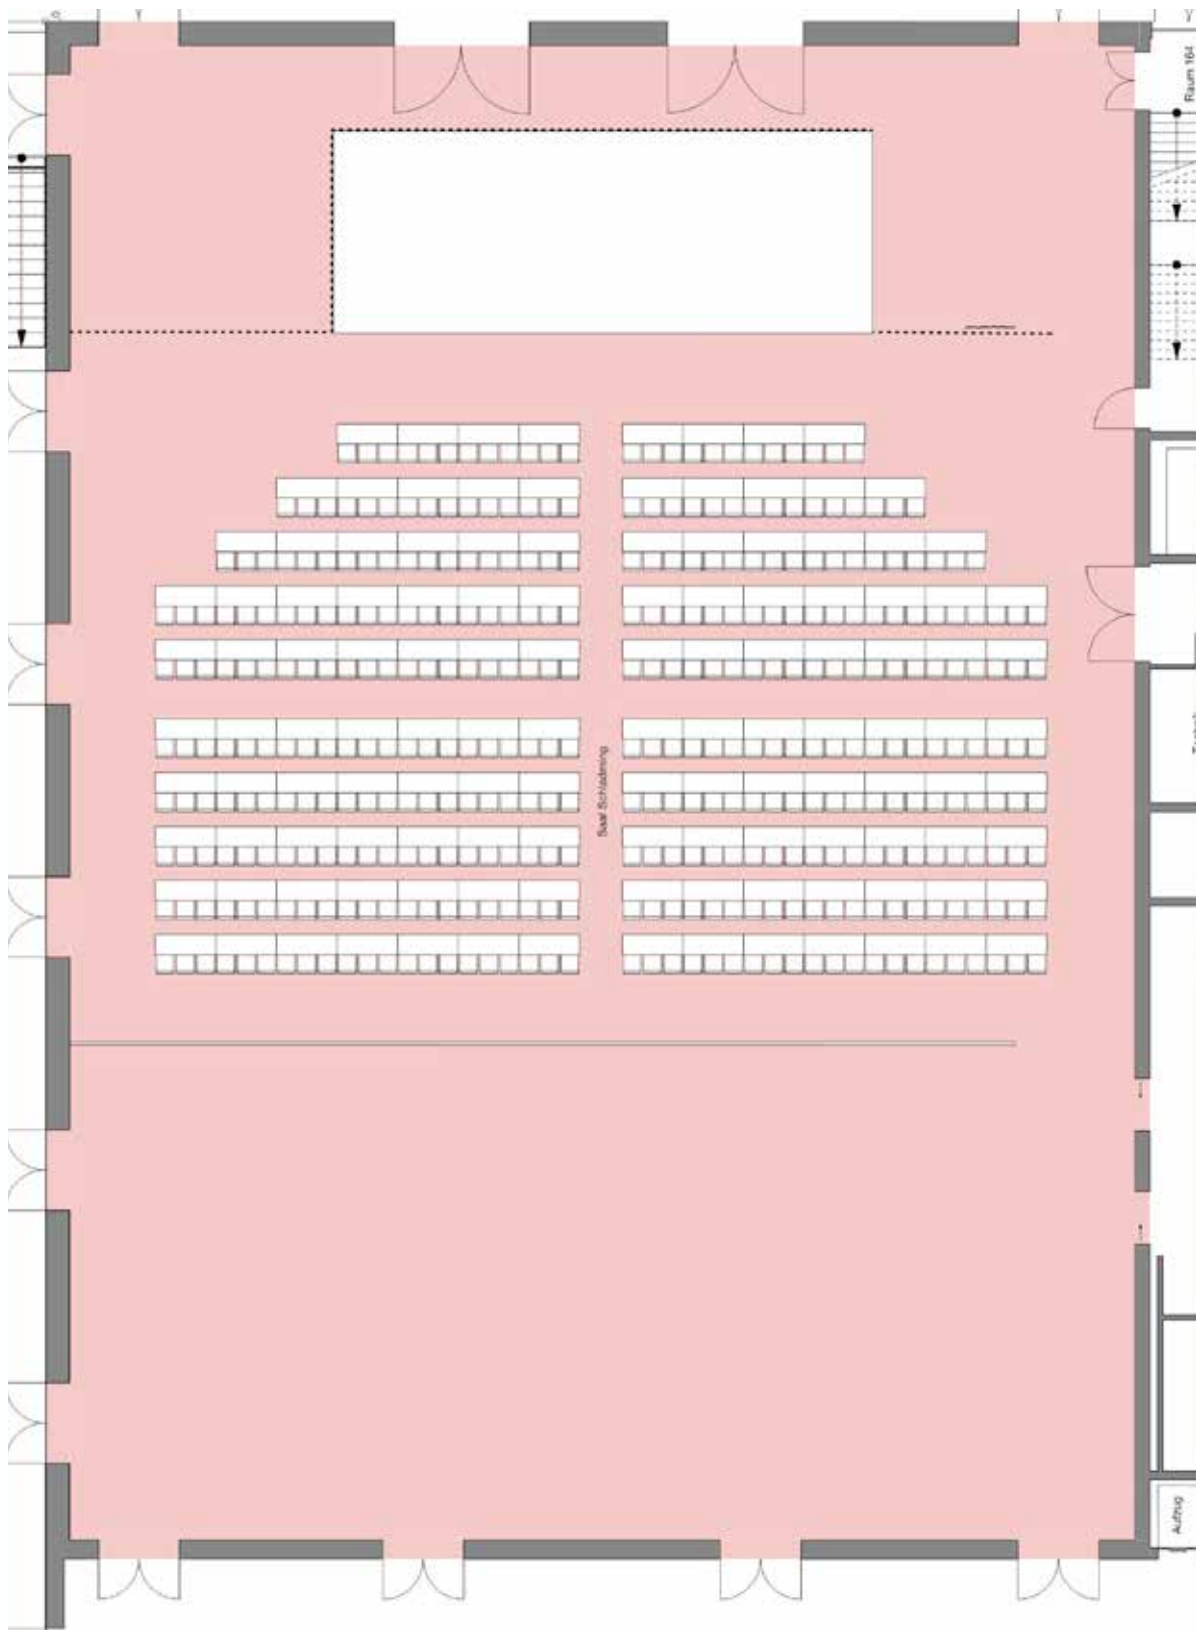

Parlament ~ 400 Personen

Veranstaltungen liegen in unserer Natur.