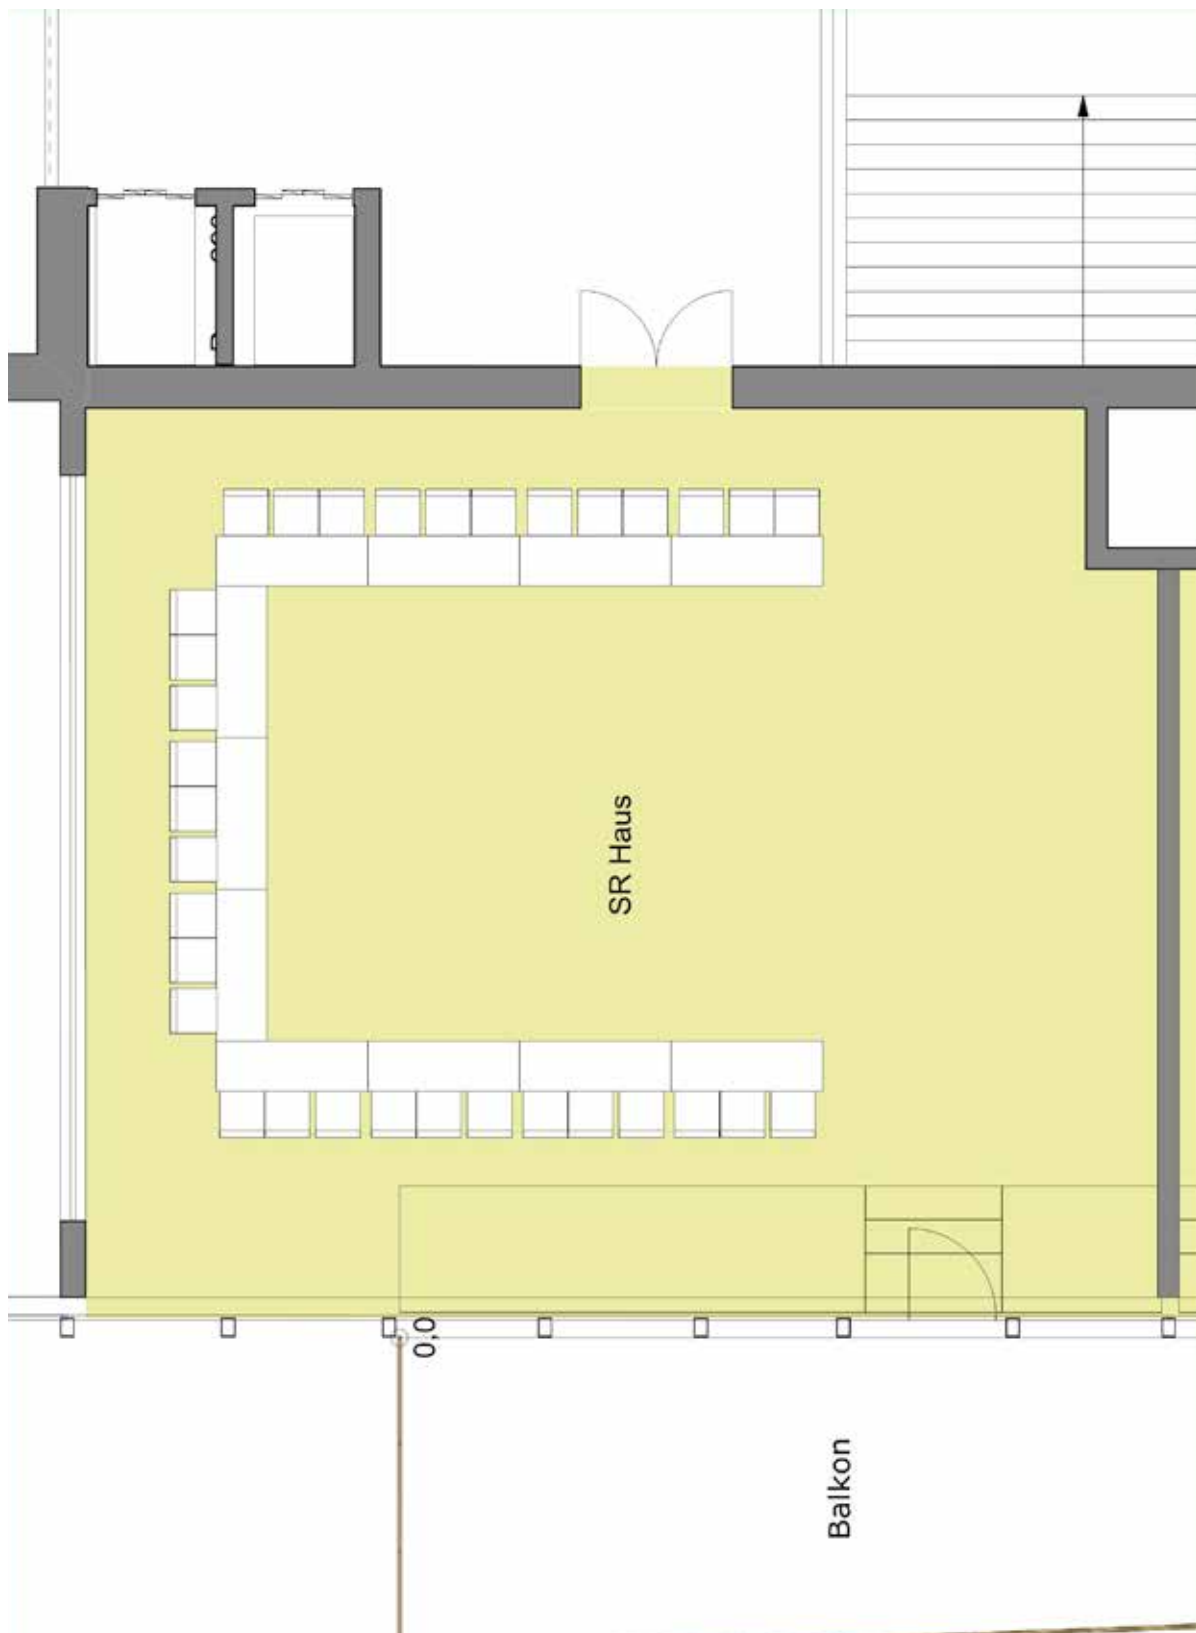

Seminarraum

Haus 137 m²

Veranstaltungen liegen in unserer Natur.

congress
Schladming*

Bestuhlungsvarianten

Fläche: 137,00 m²
Länge: 12,70 m
Breite: 10,80 m
Höhe: 3,00 m
Empfang: 108 ~ Personen

Veranstaltungen liegen in unserer Natur.

congress
Schladming 

Parlament - 75 Personen

Veranstaltungen liegen in unserer Natur.

congress
Schladming*

Theater ~ 108 Personen

Veranstaltungen liegen in unserer Natur.

congress
Schladming*

U-Style ~ 39 Personen

Veranstaltungen liegen in unserer Natur.

Bankett - 60 Personen

Veranstaltungen liegen in unserer Natur.

Tischbestuhlung ~ 75 Personen

Veranstaltungen liegen in unserer Natur.

congress
Schladming*