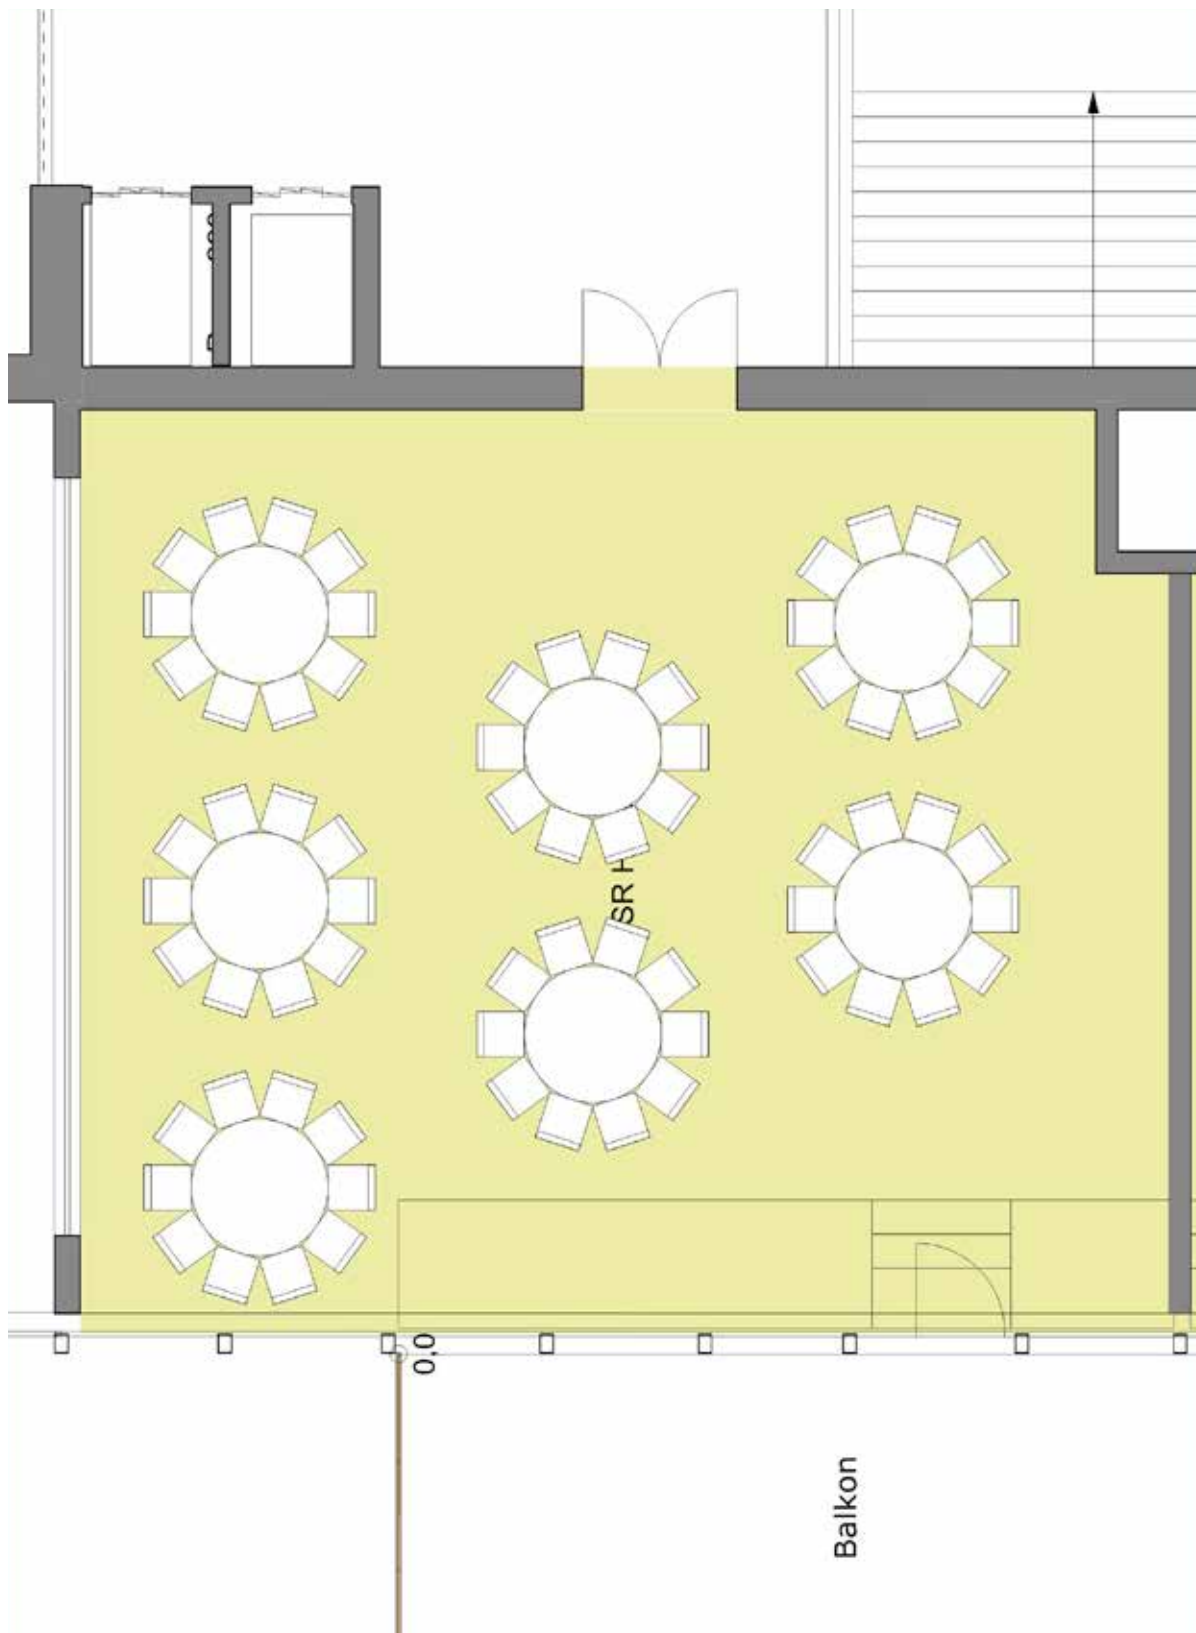

Seminarraum

Haus 137 m²

Veranstaltungen liegen in unserer Natur.

congress
Schladming*

Bestuhlungsvarianten

Fläche: 137,00 m²
Länge: 12,70 m
Breite: 10,80 m
Höhe: 3,00 m
Empfang: 108 ~ Personen

Veranstaltungen liegen in unserer Natur.

congress
Schladming 

Parlament - 75 Personen

Veranstaltungen liegen in unserer Natur.

congress
Schladming*

Theater ~ 108 Personen

Veranstaltungen liegen in unserer Natur.

congress
Schladming*

U-Style ~ 39 Personen

Veranstaltungen liegen in unserer Natur.

Bankett - 60 Personen

Veranstaltungen liegen in unserer Natur.

Tischbestuhlung ~ 75 Personen

Veranstaltungen liegen in unserer Natur.

congress
Schladming*