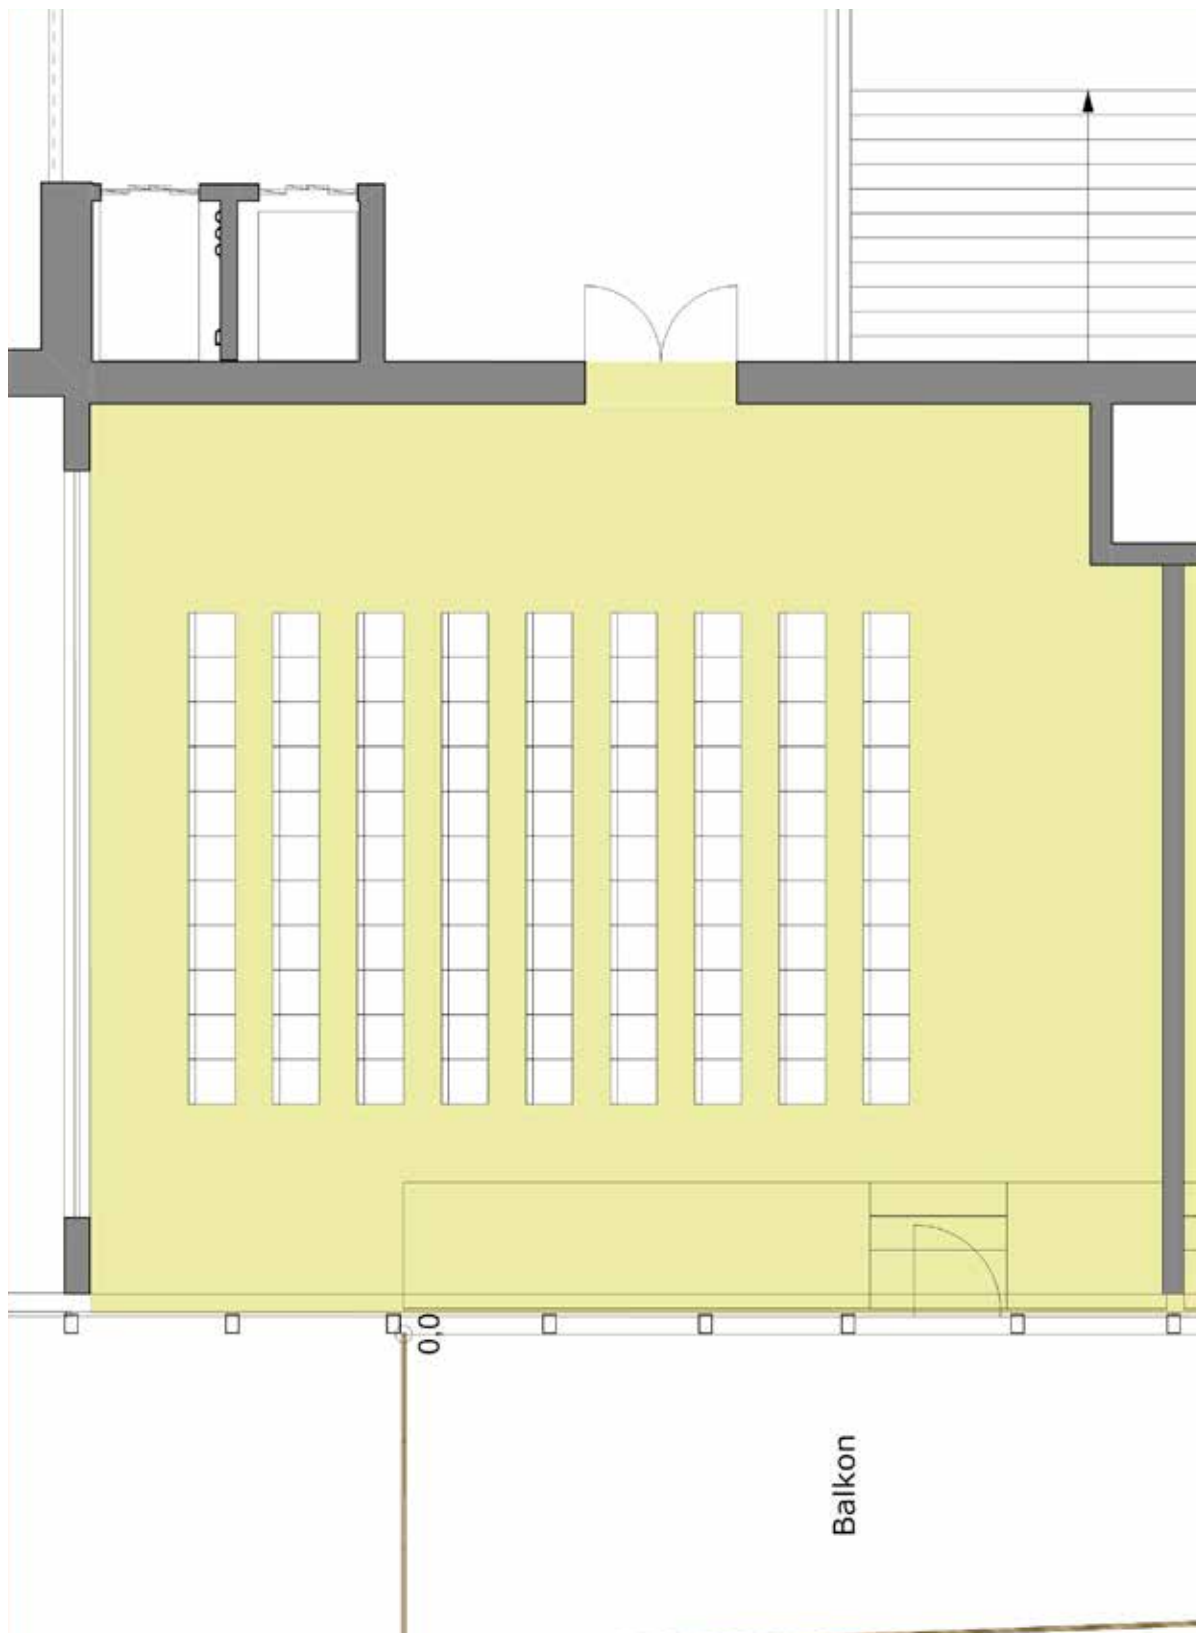

Seminarraum

Haus 137 m²

Veranstaltungen liegen in unserer Natur.

congress
Schladming*

Bestuhlungsvarianten

Fläche: 137,00 m²
Länge: 12,70 m
Breite: 10,80 m
Höhe: 3,00 m
Empfang: 108 ~ Personen

Veranstaltungen liegen in unserer Natur.

congress
Schladming 

Parlament - 75 Personen

Veranstaltungen liegen in unserer Natur.

congress
Schladming*

Theater ~ 108 Personen

Veranstaltungen liegen in unserer Natur.

congress
Schladming*

U-Style ~ 39 Personen

Veranstaltungen liegen in unserer Natur.

Bankett - 60 Personen

Veranstaltungen liegen in unserer Natur.

Tischbestuhlung ~ 75 Personen

Veranstaltungen liegen in unserer Natur.

congress
Schladming*