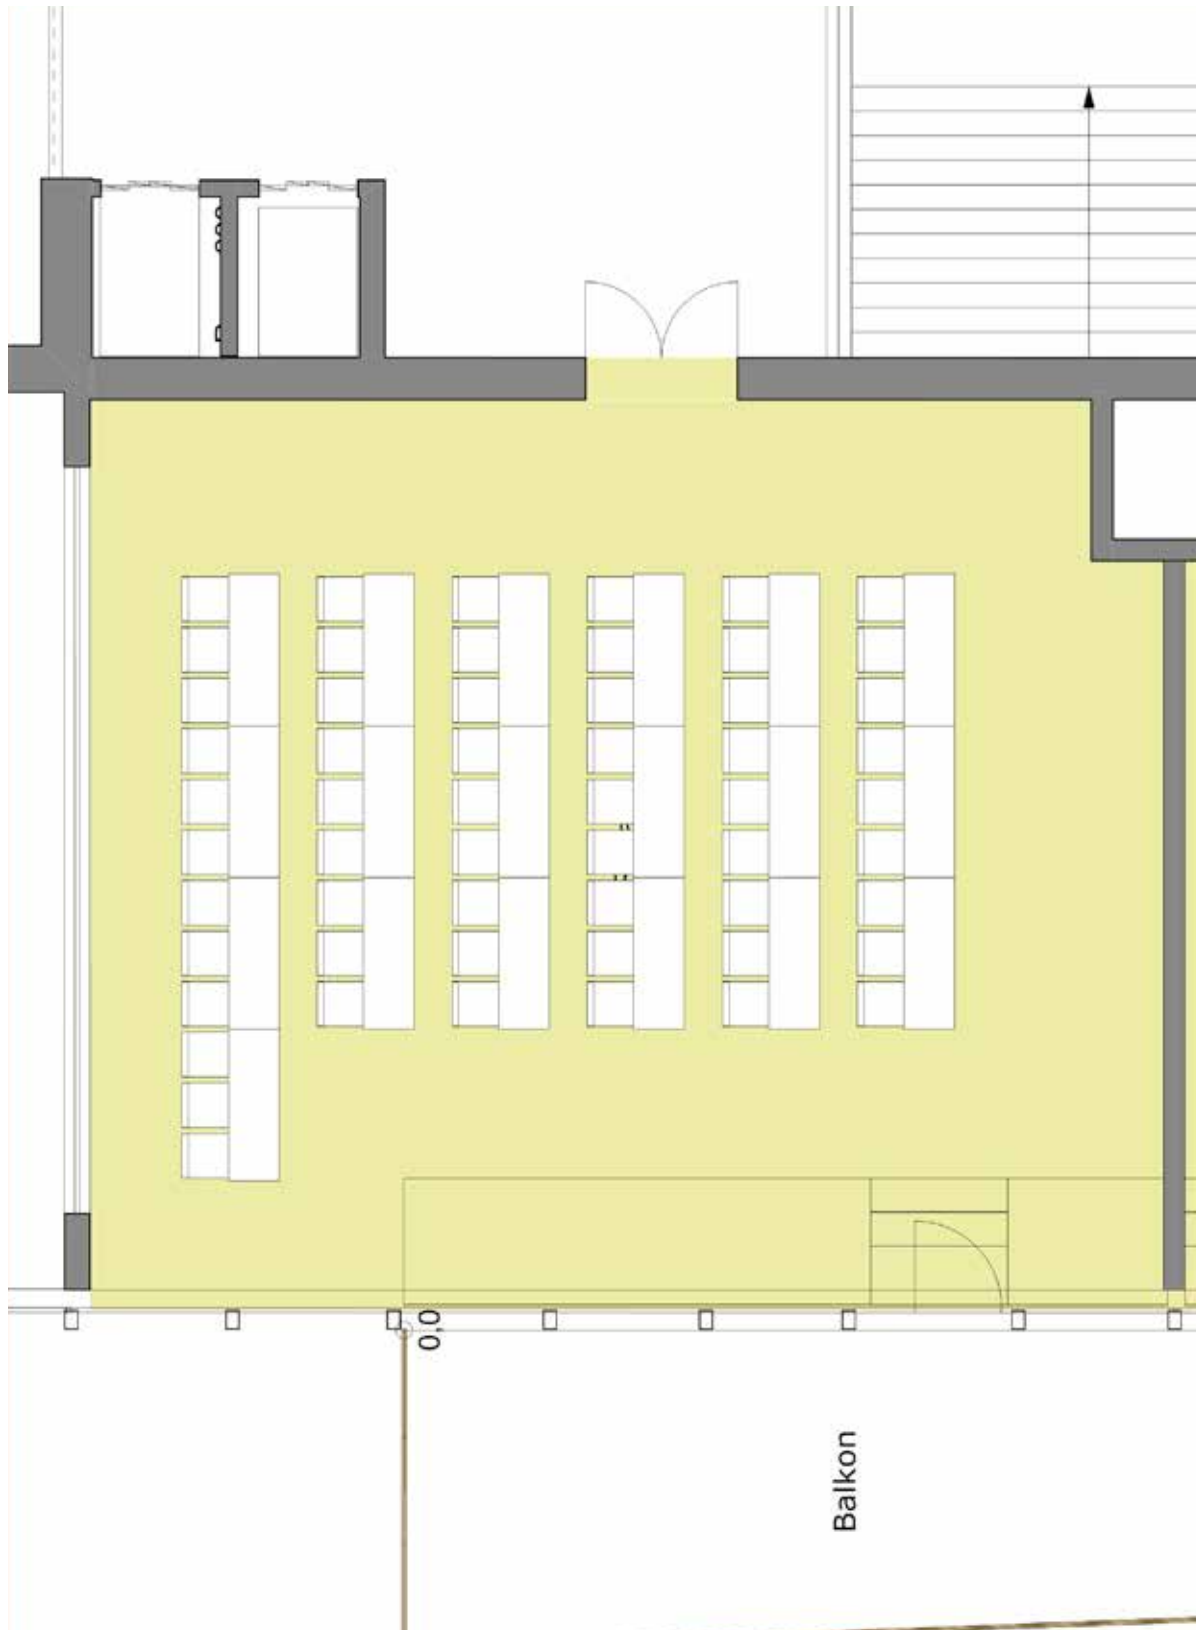

Seminarraum

Haus 137 m²

Veranstaltungen liegen in unserer Natur.

congress
Schladming*

Bestuhlungsvarianten

Fläche: 137,00 m²
Länge: 12,70 m
Breite: 10,80 m
Höhe: 3,00 m
Empfang: 108 ~ Personen

Veranstaltungen liegen in unserer Natur.

congress
Schladming 

Parlament - 75 Personen

Veranstaltungen liegen in unserer Natur.

congress
Schladming*

Theater ~ 108 Personen

Veranstaltungen liegen in unserer Natur.

congress
Schladming*

U-Style ~ 39 Personen

Veranstaltungen liegen in unserer Natur.

Bankett - 60 Personen

Veranstaltungen liegen in unserer Natur.

Tischbestuhlung ~ 75 Personen

Veranstaltungen liegen in unserer Natur.

congress
Schladming*